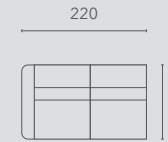

Losse elementen | Éléments séparés

hoogte-hauteur: 89/109 cm

10SN

20SN

10SL

20SL

20SLE00

25SL

25SLE00

30SL

30SLE00

longchair - chaise longue

LCSR

LCSRRLX

LCHR

LCHRRLX