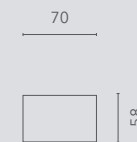

Losse elementen | Éléments séparés

hoogte-hauteur: 89/109 cm

10SN

20SN

10SL

20SL

20SLE00

25SL

25SLE00

30SL

30SLE00

longchair - chaise longue

LCSR

LCSRRLX

LCHR

LCHRRLX

hoek angle

90C

poef - pouf

POU