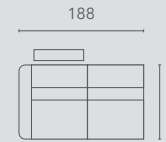

Losse elementen | Éléments séparés

hoogte-hauteur: 89/109 cm

10SN

20SN

10SL

20SL

20SLE00

25SL

25SLE00

30SL

30SLE00

longchair - chaise longue

LCSR

LCSRRLX

LCHR

LCHRRLX