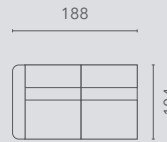

Losse elementen | Éléments séparés

hoogte-hauteur: 89/109 cm

10SN

20SN

10SL

20SL

20SLE00

25SL

25SLE00

30SL

30SLE00

longchair - chaise longue

LCSR

LCSRRLX

LCHR

LCHRRLX