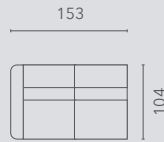

Losse elementen | Éléments séparés

hoogte-hauteur: 89/109 cm

10SN

20SN

10SL

20SL

20SLE00

25SL

25SLE00

30SL

30SLE00

longchair - chaise longue

LCSR

LCSRRLX

LCHR

LCHRRLX