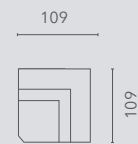

Losse elementen | Éléments séparés

hoogte-hauteur: 89/109 cm

10SN

20SN

10SL

20SL

20SLE00

25SL

25SLE00

30SL

30SLE00

longchair - chaise longue

LCSR

LCSRRLX

LCHR

LCHRRLX

hoek angle

90C

poef - pouf

POU