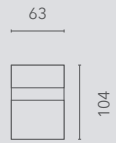

Losse elementen | Éléments séparés

hoogte-hauteur: 89/109 cm

10SN

20SN

10SL

20SL

20SLE00

25SL

25SLE00

30SL

30SLE00

longchair - chaise longue

LCSR

LCSRRLX

LCHR

LCHRRLX