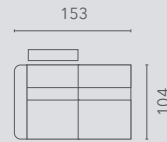

Losse elementen | Éléments séparés

hoogte-hauteur: 89/109 cm

10SN

20SN

10SL

20SL

20SLE00

25SL

25SLE00

30SL

30SLE00

longchair - chaise longue

LCSR

LCSRRLX

LCHR

LCHRRLX