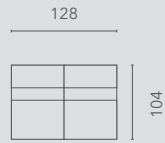

Losse elementen | Éléments séparés

hoogte-hauteur: 89/109 cm

10SN

20SN

10SL

20SL

20SLE00

25SL

25SLE00

30SL

30SLE00

longchair - chaise longue

LCSR

LCSRRLX

LCHR

LCHRRLX