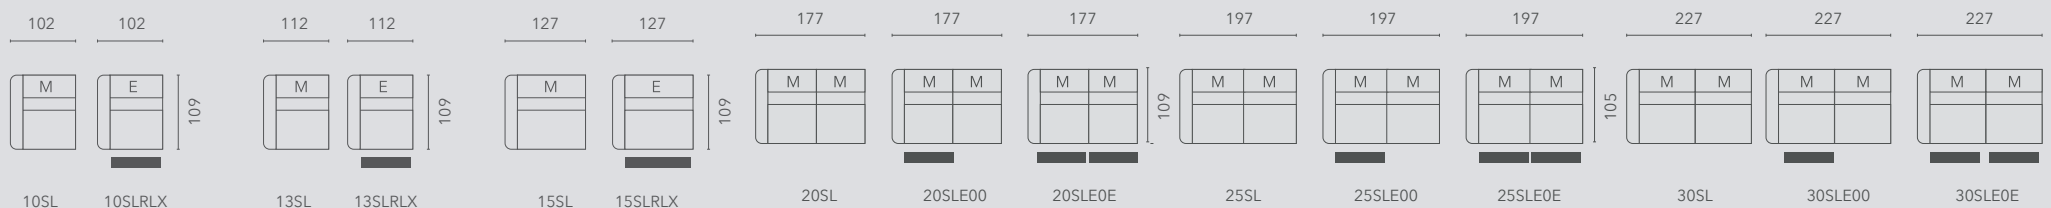

Losse elementen | Éléments séparés

hoogte: 78 cm - hoogte met RLX/hoofdsteun: 100 cm - zithoogte: 47 cm - zitdiepte 58 cm

Alle elementen zijn links (L) en rechts (R) verkrijgbaar | Tous les éléments sont disponibles à gauche (L) et à droite (R)

M: manueel
E: elektrisch