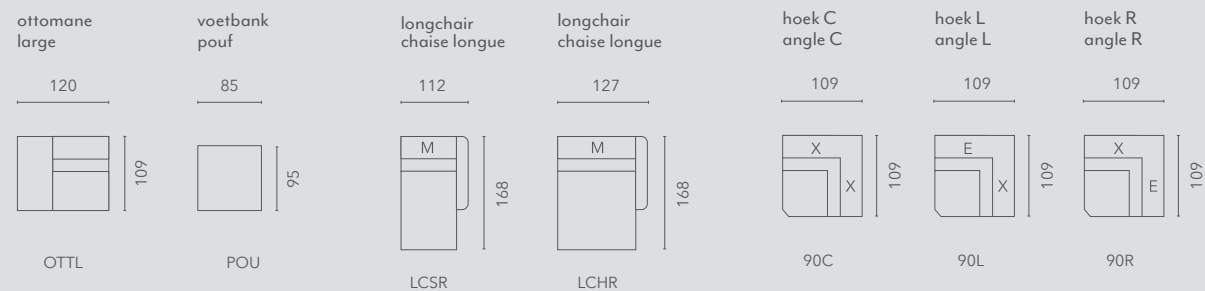

Losse elementen | Éléments séparés

hoogte: 78 cm - hoogte met RLX/hoofdsteun: 100 cm - zithoogte: 47 cm - zitdiepte 58 cm

Alle elementen zijn links (L) en rechts (R) verkrijgbaar | Tous les éléments sont disponibles à gauche (L) et à droite (R)

M: manueel
E: elektrisch