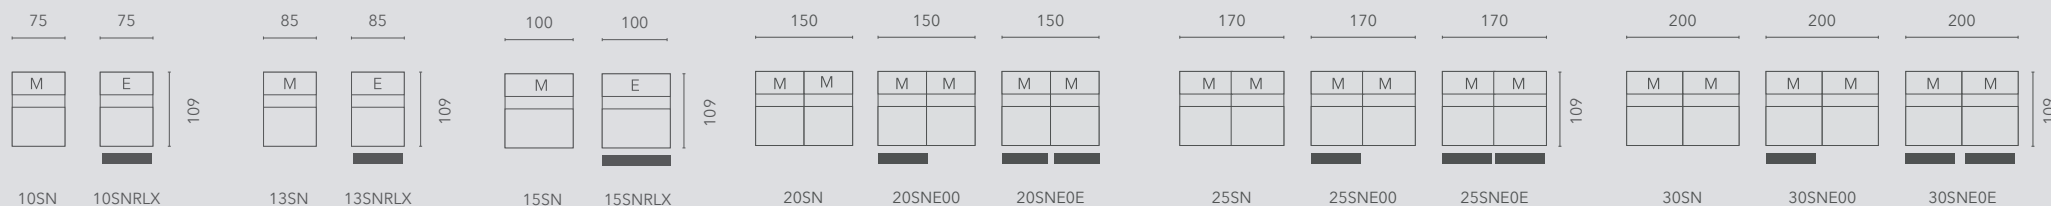

Losse elementen | Éléments séparés

hoogte: 78 cm - hoogte met RLX/hoofdsteun: 100 cm - zithoogte: 47 cm - zitdiepte 58 cm

Alle elementen zijn links (L) en rechts (R) verkrijgbaar | Tous les éléments sont disponibles à gauche (L) et à droite (R)

M: manueel
E: elektrisch