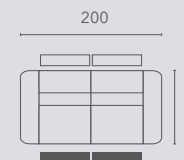

## Populaire opstellingen | Configurations populaires

BALLAD arm S - small: 18cm

04S2SRLX

20S2S

25S2S

25S2SE0E

30S2S

30S2SE0E

BALLAD arm L - large: 25cm

04S2LRLX

20S2L

25S2L

25S2LE0E

30S2L

30S2LE0E