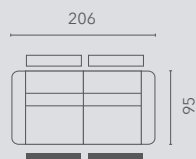

## Populaire opstellingen | Configurations populaires

BALLAD arm S - small: 18cm

04S2SRLX

20S2S

25S2S

25S2SE0E

30S2S

30S2SE0E