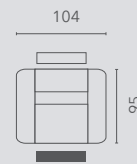

## Populaire opstellingen | Configurations populaires

BALLAD arm S - small: 18cm

04S2SRLX

20S2S

25S2S

25S2SE0E

30S2S

30S2SE0E

BALLAD arm L - large: 25cm

04S2LRLX

20S2L

25S2L

25S2LE0E

30S2L

30S2LE0E