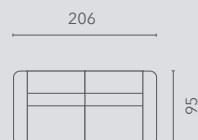

## Populaire opstellingen | Configurations populaires

BALLAD arm S - small: 18cm

04S2SRLX

20S2S

25S2S

25S2SE0E

30S2S

30S2SE0E

BALLAD arm L - large: 25cm

04S2LRLX

20S2L

25S2L

25S2LE0E

30S2L

30S2LE0E