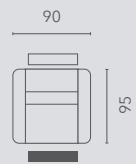

## Populaire opstellingen | Configurations populaires

BALLAD arm S - small: 18cm

04S2SRLX

20S2S

25S2S

25S2SE0E

30S2S

30S2SE0E

BALLAD arm L - large: 25cm

04S2LRLX

20S2L

25S2L

25S2LE0E

30S2L

30S2LE0E