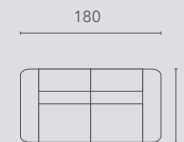

## Populaire opstellingen | Configurations populaires

BALLAD arm S - small: 18cm

04S2SRLX

20S2S

25S2S

25S2SE0E

30S2S

30S2SE0E

BALLAD arm L - large: 25cm

04S2LRLX

20S2L

25S2L

25S2LE0E

30S2L

30S2LE0E