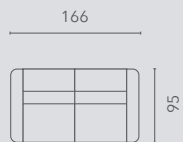

## Populaire opstellingen | Configurations populaires

BALLAD arm S - small: 18cm

04S2SRLX

20S2S

25S2S

25S2SE0E

30S2S

30S2SE0E

BALLAD arm L - large: 25cm

04S2LRLX

20S2L

25S2L

25S2LE0E

30S2L

30S2LE0E