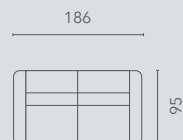

## Populaire opstellingen | Configurations populaires

BALLAD arm S - small: 18cm

04S2SRLX

20S2S

25S2S

25S2SE0E

30S2S

30S2SE0E

BALLAD arm L - large: 25cm

04S2LRLX

20S2L

25S2L

25S2LE0E

30S2L

30S2LE0E