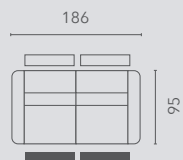

## Populaire opstellingen | Configurations populaires

BALLAD arm S - small: 18cm

04S2SRLX

20S2S

25S2S

25S2SE0E

30S2S

30S2SE0E

BALLAD arm L - large: 25cm

04S2LRLX

20S2L

25S2L

25S2LE0E

30S2L

30S2LE0E