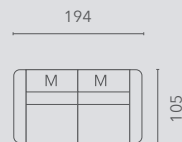

## Populaire opstellingen | Configurations populaires

hoogte: 78 cm - hoogte met RLX/hoofdsteun: 100 cm - zithoogte: 47 cm - zitdiepte 58 cm

20S2  
(10SL+10SR)

20S2E0E  
(10SLRLX+10SRRLX)

25S2  
(13SL+13SR)

25S2E0E  
(13SLRLX+13SRRLX)

30S2  
(15SL+15SR)

30S2E0E  
(15SLRLX+15SRRLX)

15SLRLX - LCHR

LCHL - 15SRRLX

25SLE00 - LCSR  
(13SLRLX+13N - LCSR)

LCSL - 25SR00E  
(LCSL - 13SN+13SRRLX)

OTTL - 90CR - 20SN - LCHR  
(OTTL - 90CR - 10SN+10SN - LCHR)