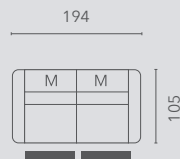

## Populaire opstellingen | Configurations populaires

hoogte: 78 cm - hoogte met RLX/hoofdsteun: 100 cm - zithoogte: 47 cm - zitdiepte 58 cm

20S2  
(10SL+10SR)

20S2E0E  
(10SLRLX+10SRRLX)

25S2  
(13SL+13SR)

25S2E0E  
(13SLRLX+13SRRLX)

30S2  
(15SL+15SR)

30S2E0E  
(15SLRLX+15SRRLX)

15SLRLX - LCHR

LCHL - 15SRRLX

25SLE00 - LCSR  
(13SLRLX+13N - LCSR)

LCSL - 25SR00E  
(LCSL - 13SN+13SRRLX)

OTTL - 90CR - 20SN - LCHR  
(OTTL - 90CR - 10SN+10SN - LCHR)