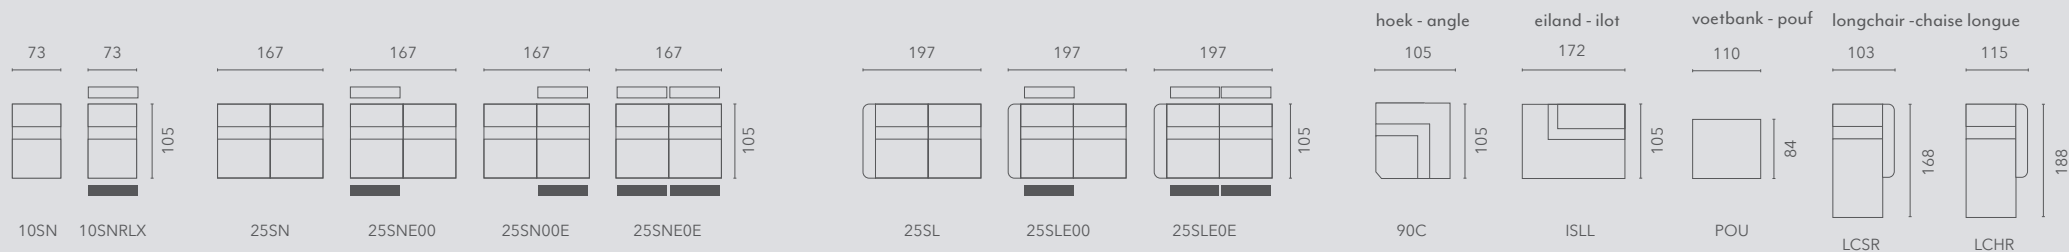

Elementen | Éléments

hoogte: 75 cm - hoogte met RLX/hoofdsteun: 95 cm - zithoogte: 61 cm - zitdiepte 47 cm

Alle elementen zijn links (L) en rechts (R) verkrijgbaar | Tous les éléments sont disponibles à gauche (L) et à droite (R)

Populaire opstellingen | Configurations populaires