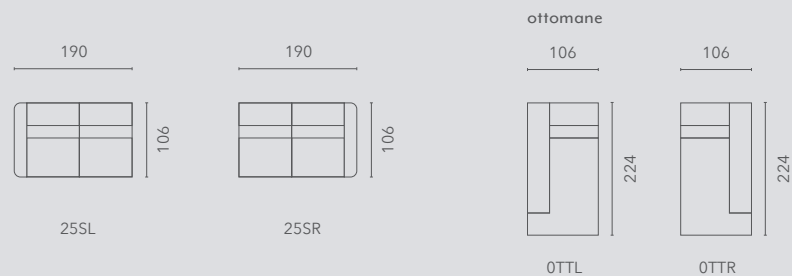

## Elementen | Éléments

hoogte-hauteur: 70/95 cm

Alle elementen zijn links (L) en rechts (R) verkrijgbaar | Tous les éléments sont disponibles à gauche (L) et à droite (R)