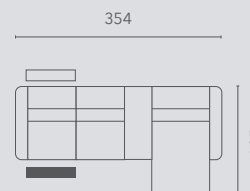

## Populaire opstellingen | Configurations populaires

hoogte-hauteur: 75/90 cm

15S2

20S2

25S2

30S2

20SL - LCSR

20SL - LCHR

20SLE00 - LCSR

20SLE00 - LCHR

30SL - LCSR

LCHL - 30SR

25SL - LCSR

LCHL - 25SR

20SLE00 - POU INT - LCHR

20SLE00 - 90C - 20SN - LCHR