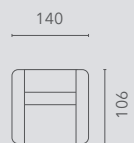

## Populaire opstellingen | Configurations populaires

hoogte-hauteur: 75/90 cm

15S2

20S2

25S2

30S2

20SL - LCSR

20SL - LCHR

20SLE00 - LCSR

20SLE00 - LCHR

30SL - LCSR

LCHL - 30SR

25SL - LCSR

LCHL - 25SR

20SLE00 - POU INT - LCHR

20SLE00 - 90C - 20SN - LCHR