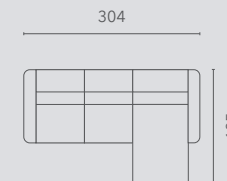

## Populaire opstellingen | Configurations populaires

hoogte-hauteur: 75/90 cm

15S2

20S2

25S2

30S2

20SL - LCSR

20SL - LCHR

20SLE00 - LCSR

20SLE00 - LCHR

30SL - LCSR

LCHL - 30SR

25SL - LCSR

LCHL - 25SR

20SLE00 - POU INT - LCHR

20SLE00 - 90C - 20SN - LCHR