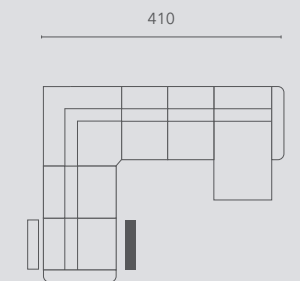

## Populaire opstellingen | Configurations populaires

hoogte-hauteur: 75/90 cm

15S2

20S2

25S2

30S2

20SL - LCSR

20SL - LCHR

20SLE00 - LCSR

20SLE00 - LCHR

30SL - LCSR

LCHL - 30SR

25SL - LCSR

LCHL - 25SR

20SLE00 - POU INT - LCHR

20SLE00 - 90C - 20SN - LCHR