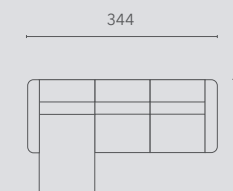

## Populaire opstellingen | Configurations populaires

hoogte-hauteur: 75/90 cm

15S2

20S2

25S2

30S2

20SL - LCSR

20SL - LCHR

20SLE00 - LCSR

20SLE00 - LCHR

30SL - LCSR

LCHL - 30SR

25SL - LCSR

LCHL - 25SR

20SLE00 - POU INT - LCHR

20SLE00 - 90C - 20SN - LCHR