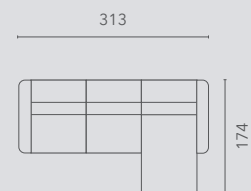

## Populaire opstellingen | Configurations populaires

hoogte-hauteur: 75/90 cm

15S2

20S2

25S2

30S2

20SL - LCSR

20SL - LCHR

20SLE00 - LCSR

20SLE00 - LCHR

30SL - LCSR

LCHL - 30SR

25SL - LCSR

LCHL - 25SR

20SLE00 - POU INT - LCHR

20SLE00 - 90C - 20SN - LCHR