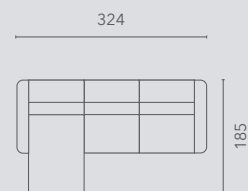

## Populaire opstellingen | Configurations populaires

hoogte-hauteur: 75/90 cm

15S2

20S2

25S2

30S2

20SL - LCSR

20SL - LCHR

20SLE00 - LCSR

20SLE00 - LCHR

30SL - LCSR

LCHL - 30SR

25SL - LCSR

LCHL - 25SR

20SLE00 - POU INT - LCHR

20SLE00 - 90C - 20SN - LCHR