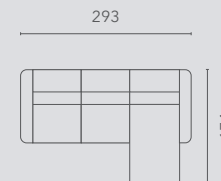

## Populaire opstellingen | Configurations populaires

hoogte-hauteur: 75/90 cm

15S2

20S2

25S2

30S2

20SL - LCSR

20SL - LCHR

20SLE00 - LCSR

20SLE00 - LCHR

30SL - LCSR

LCHL - 30SR

25SL - LCSR

LCHL - 25SR

20SLE00 - POU INT - LCHR

20SLE00 - 90C - 20SN - LCHR