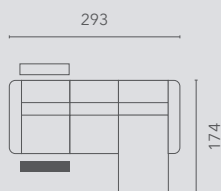

## Populaire opstellingen | Configurations populaires

hoogte-hauteur: 75/90 cm

15S2

20S2

25S2

30S2

20SL - LCSR

20SL - LCHR

20SLE00 - LCSR

20SLE00 - LCHR

30SL - LCSR

LCHL - 30SR

25SL - LCSR

LCHL - 25SR

20SLE00 - POU INT - LCHR

20SLE00 - 90C - 20SN - LCHR