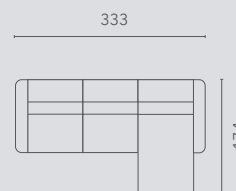

## Populaire opstellingen | Configurations populaires

hoogte-hauteur: 75/90 cm

15S2

20S2

25S2

30S2

20SL - LCSR

20SL - LCHR

20SLE00 - LCSR

20SLE00 - LCHR

30SL - LCSR

LCHL - 30SR

25SL - LCSR

LCHL - 25SR

20SLE00 - POU INT - LCHR

20SLE00 - 90C - 20SN - LCHR