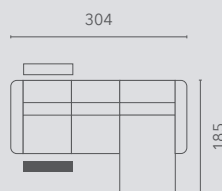

## Populaire opstellingen | Configurations populaires

hoogte-hauteur: 75/90 cm

15S2

20S2

25S2

30S2

20SL - LCSR

20SL - LCHR

20SLE00 - LCSR

20SLE00 - LCHR

30SL - LCSR

LCHL - 30SR

25SL - LCSR

LCHL - 25SR

20SLE00 - POU INT - LCHR

20SLE00 - 90C - 20SN - LCHR