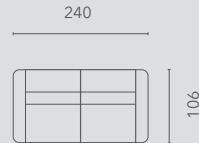

## Populaire opstellingen | Configurations populaires

hoogte-hauteur: 75/90 cm

15S2

20S2

25S2

30S2

20SL - LCSR

20SL - LCHR

20SLE00 - LCSR

20SLE00 - LCHR

30SL - LCSR

LCHL - 30SR

25SL - LCSR

LCHL - 25SR

20SLE00 - POU INT - LCHR

20SLE00 - 90C - 20SN - LCHR