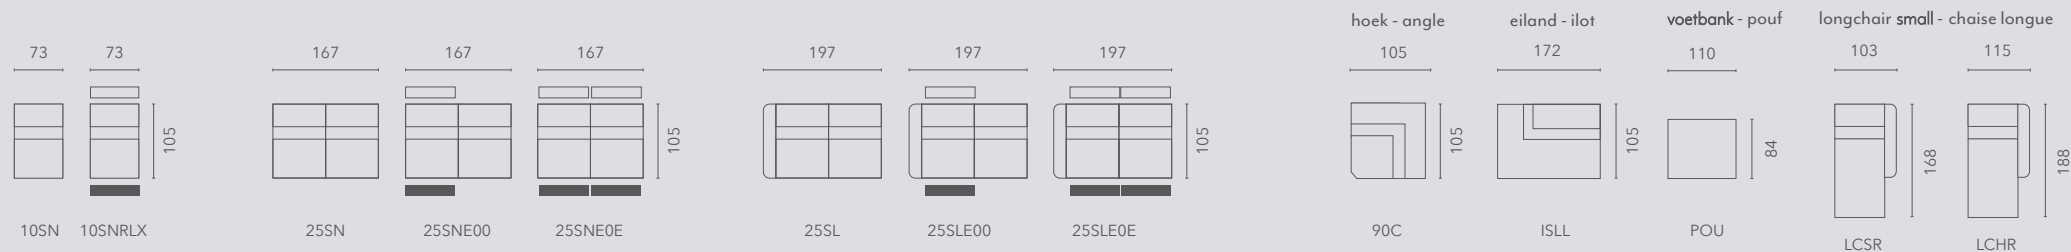

Elementen | Éléments

hoogte-hauteur: 75/95 cm | zithoogte-hauteur d'assise: 61 cm | zitdiepte-profondeur d'assise: 47 cm

Alle elementen zijn links (L) en rechts (R) verkrijgbaar | Tous les éléments sont disponibles à gauche (L) et à droite (R)

Populaire opstellingen | Configurations populaires