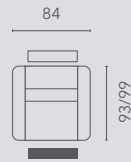

## Populaire opstellingen | Configurations populaires

hoogte-hauteur: 113 cm | zithoogte-hauteur d'assise: 47 cm | zitdiepte-profondeur d'assise: 51/57 cm

10S2

10S2RLX  
EL1

20S2

20S2E0E

25S2

25S2E0E