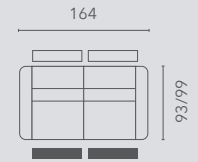

## Populaire opstellingen | Configurations populaires

hoogte-hauteur: 113 cm | zithoogte-hauteur d'assise: 47 cm | zitdiepte-profondeur d'assise: 51/57 cm

10S2

10S2RLX  
EL1

20S2

20S2E0E

25S2

25S2E0E