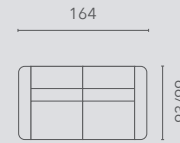

## Populaire opstellingen | Configurations populaires

hoogte-hauteur: 113 cm | zithoogte-hauteur d'assise: 47 cm | zitdiepte-profondeur d'assise: 51/57 cm

10S2

10S2RLX  
EL1

20S2

20S2E0E

25S2

25S2E0E