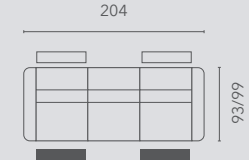

Populaire opstellingen | Configurations populaires

hoogte-hauteur: 113 cm | zithoogte-hauteur d'assise: 47 cm | zitdiepte-profondeur d'assise: 51/57 cm

30S2E0E