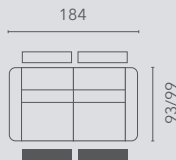

## Populaire opstellingen | Configurations populaires

hoogte-hauteur: 113 cm | zithoogte-hauteur d'assise: 47 cm | zitdiepte-profondeur d'assise: 51/57 cm

10S2

10S2RLX  
EL1

20S2

20S2E0E

25S2

25S2E0E