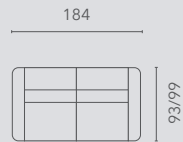

## Populaire opstellingen | Configurations populaires

hoogte-hauteur: 113 cm | zithoogte-hauteur d'assise: 47 cm | zitdiepte-profondeur d'assise: 51/57 cm

10S2

10S2RLX  
EL1

20S2

20S2E0E

25S2

25S2E0E