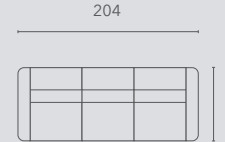

## Populaire opstellingen | Configurations populaires

hoogte-hauteur: 113 cm | zithoogte-hauteur d'assise: 47 cm | zitdiepte-profondeur d'assise: 51/57 cm

10S2

10S2RLX  
EL1

20S2

20S2E0E

25S2

25S2E0E