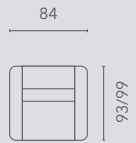

## Populaire opstellingen | Configurations populaires

hoogte-hauteur: 113 cm | zithoogte-hauteur d'assise: 47 cm | zitdiepte-profondeur d'assise: 51/57 cm

10S2

10S2RLX  
EL1

20S2

20S2E0E

25S2

25S2E0E