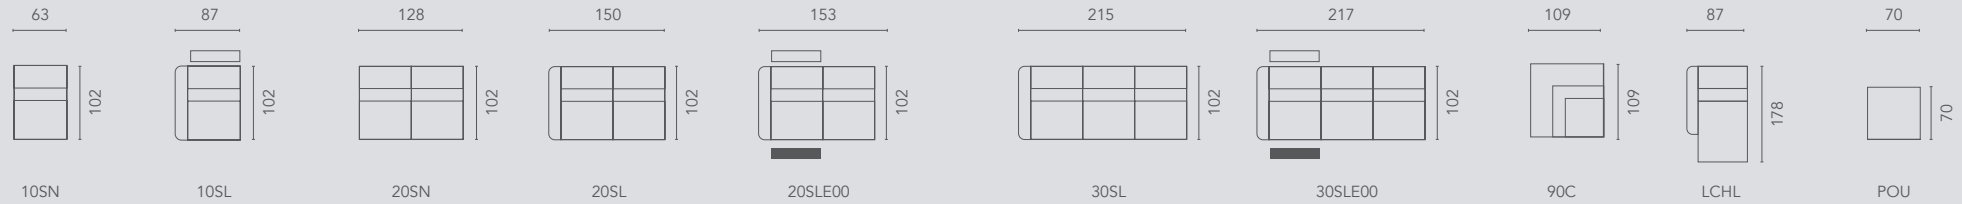

Elementen | Éléments

hoogte-hauteur: 89/109 cm

Alle elementen zijn links (L) en rechts (R) verkrijgbaar | Tous les éléments sont disponibles à gauche (L) et à droite (R)

Populaire opstellingen | Configurations populaires