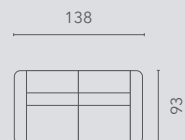

Populaire opstellingen | Configurations populaires

hoogte-hauteur: 110 cm

10S2

10S2RLX
MAN

10S2RLX
EL1

10S2RLX
PO1

10S2RLX
PO2

20S2

20S2E0E

30S2

30S2E0E

RLX MAN : Relax Manueel - relax manuel

RLX EL1: Relax 1 motorig - électrique 1 moteur

RLX PO1: Relax 1 motorig met powerlift - releveur

RLX PO2: Relax 2 motorig met powerlift - releveur 2 moteurs relax