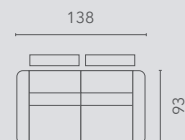

Populaire opstellingen | Configurations populaires

hoogte-hauteur: 110 cm

10S2

10S2RLX
MAN

10S2RLX
EL1

10S2RLX
PO1

10S2RLX
PO2

20S2

20S2E0E

30S2

30S2E0E

RLX MAN : Relax Manueel - relax manuel

RLX EL1: Relax 1 motorig - électrique 1 moteur

RLX PO1: Relax 1 motorig met powerlift - releveur

RLX PO2: Relax 2 motorig met powerlift - releveur 2 moteurs relax