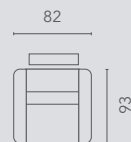

Populaire opstellingen | Configurations populaires

hoogte-hauteur: 110 cm

10S2

10S2RLX
MAN

10S2RLX
EL1

10S2RLX
PO1

10S2RLX
PO2

20S2

20S2E0E

30S2

30S2E0E

RLX MAN : Relax Manueel - relax manuel

RLX EL1: Relax 1 motorig - électrique 1 moteur

RLX PO1: Relax 1 motorig met powerlift - releveur

RLX PO2: Relax 2 motorig met powerlift - releveur 2 moteurs relax