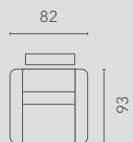

Populaire opstellingen | Configurations populaires

hoogte-hauteur: 110 cm

10S2

10S2RLX
MAN

10S2RLX
EL1

10S2RLX
PO1

10S2RLX
PO2

20S2

20S2E0E

30S2

30S2E0E

RLX MAN : Relax Manueel - relax manuel

RLX EL1: Relax 1 motorig - électrique 1 moteur

RLX PO1: Relax 1 motorig met powerlift - releveur

RLX PO2: Relax 2 motorig met powerlift - releveur 2 moteurs relax