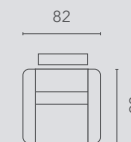

Populaire opstellingen | Configurations populaires

hoogte-hauteur: 110 cm

10S2

10S2RLX
MAN

10S2RLX
EL1

10S2RLX
PO1

10S2RLX
PO2

20S2

20S2E0E

30S2

30S2E0E

RLX MAN : Relax Manueel - relax manuel

RLX EL1: Relax 1 motorig - électrique 1 moteur

RLX PO1: Relax 1 motorig met powerlift - releveur

RLX PO2: Relax 2 motorig met powerlift - releveur 2 moteurs relax