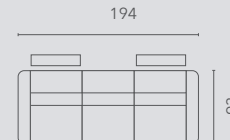

Populaire opstellingen | Configurations populaires

hoogte-hauteur: 110 cm

10S2

10S2RLX
MAN

10S2RLX
EL1

10S2RLX
PO1

10S2RLX
PO2

20S2

20S2E0E

30S2

30S2E0E

RLX MAN : Relax Manueel - relax manuel

RLX EL1: Relax 1 motorig - électrique 1 moteur

RLX PO1: Relax 1 motorig met powerlift - releveur

RLX PO2: Relax 2 motorig met powerlift - releveur 2 moteurs relax