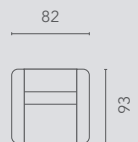

Populaire opstellingen | Configurations populaires

hoogte-hauteur: 110 cm

10S2

10S2RLX
MAN

10S2RLX
EL1

10S2RLX
PO1

10S2RLX
PO2

20S2

20S2E0E

30S2

30S2E0E

RLX MAN : Relax Manueel - relax manuel

RLX EL1: Relax 1 motorig - électrique 1 moteur

RLX PO1: Relax 1 motorig met powerlift - releveur

RLX PO2: Relax 2 motorig met powerlift - releveur 2 moteurs relax