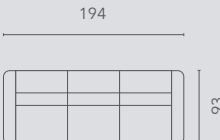

Populaire opstellingen | Configurations populaires

hoogte-hauteur: 110 cm

10S2

10S2RLX
MAN

10S2RLX
EL1

10S2RLX
PO1

10S2RLX
PO2

20S2

20S2E0E

30S2

30S2E0E

RLX MAN : Relax Manueel - relax manuel

RLX EL1: Relax 1 motorig - électrique 1 moteur

RLX PO1: Relax 1 motorig met powerlift - releveur

RLX PO2: Relax 2 motorig met powerlift - releveur 2 moteurs relax