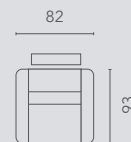

Populaire opstellingen | Configurations populaires

hoogte-hauteur: 110 cm

10S2

10S2RLX
MAN

10S2RLX
EL1

10S2RLX
PO1

10S2RLX
PO2

20S2

20S2E0E

30S2

30S2E0E

RLX MAN : Relax Manueel - relax manuel

RLX EL1: Relax 1 motorig - électrique 1 moteur

RLX PO1: Relax 1 motorig met powerlift - releveur

RLX PO2: Relax 2 motorig met powerlift - releveur 2 moteurs relax