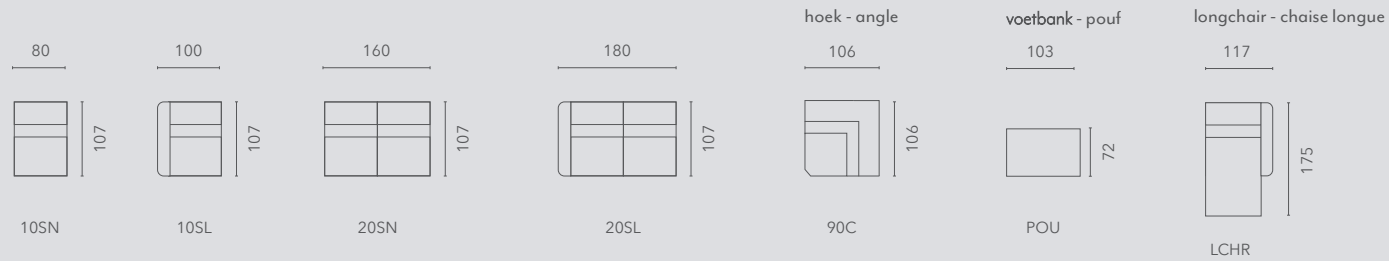

Elementen | Éléments

hoogte-hauteur: 83/100 cm | zithoogte-hauteur d'assise: 42 cm | zitdiepte-profondeur d'assise: 58 cm

Alle elementen zijn links (L) en rechts (R) verkrijgbaar | Tous les éléments sont disponibles à gauche (L) et à droite (R)