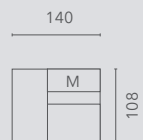

### Elementen | Éléments

hoogte-hauteur: 81 cm | zithoogte-hauteur d'assise: 46 cm | zitdiepte-profondeur d'assise: 56 cm

Alle elementen zijn links (L) en rechts (R) verkrijgbaar | Tous les éléments sont disponibles à gauche (L) et à droite (R)

ottomane

OTTL

longchair  
chaise longue

LCHR

hoek hoofdsteun L  
angle L

90CL

hoek hoofdsteun R  
angle R

90CR