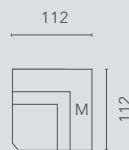

### Elementen | Éléments

hoogte-hauteur: 81 cm | zithoogte-hauteur d'assise: 46 cm | zitdiepte-profondeur d'assise: 56 cm

Alle elementen zijn links (L) en rechts (R) verkrijgbaar | Tous les éléments sont disponibles à gauche (L) et à droite (R)

ottomane

OTTL

longchair  
chaise longue

LCHR

hoek hoofdsteun L  
angle L

90CL

hoek hoofdsteun R  
angle R

90CR

Standaard manuele hoofdsteun op vaste elementen  
Optioneel elektrische hoofdsteun op relaxen mogelijk

M:manueel  
E: elektrisch