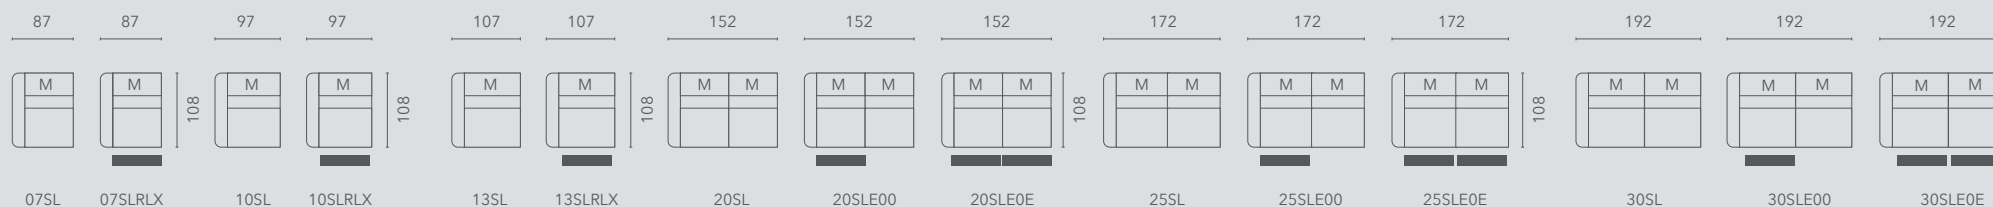

### Elementen | Éléments

hoogte-hauteur: 81 cm | zithoogte-hauteur d'assise: 46 cm | zitdiepte-profondeur d'assise: 56 cm

Alle elementen zijn links (L) en rechts (R) verkrijgbaar | Tous les éléments sont disponibles à gauche (L) et à droite (R)

ottomane

OTTL

longchair  
chaise longue

LCHR

hoek hoofdsteun L  
angle L

90CL

hoek hoofdsteun R  
angle R

90CR

Standaard manuele hoofdsteun op vaste elementen  
Optioneel elektrische hoofdsteun op relaxen mogelijk

M:manueel  
E: elektrisch