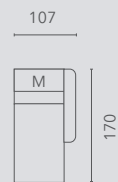

### Elementen | Éléments

hoogte-hauteur: 81 cm | zithoogte-hauteur d'assise: 46 cm | zitdiepte-profondeur d'assise: 56 cm

Alle elementen zijn links (L) en rechts (R) verkrijgbaar | Tous les éléments sont disponibles à gauche (L) et à droite (R)

ottomane

OTTL

longchair  
chaise longue

LCHR

hoek hoofdsteun L  
angle L

90CL

hoek hoofdsteun R  
angle R

90CR