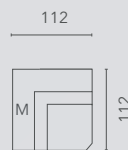

### Elementen | Éléments

hoogte-hauteur: 81 cm | zithoogte-hauteur d'assise: 46 cm | zitdiepte-profondeur d'assise: 56 cm

Alle elementen zijn links (L) en rechts (R) verkrijgbaar | Tous les éléments sont disponibles à gauche (L) et à droite (R)

ottomane

OTTL

longchair  
chaise longue

LCHR

hoek hoofdsteun L  
angle L

90CL

hoek hoofdsteun R  
angle R

90CR