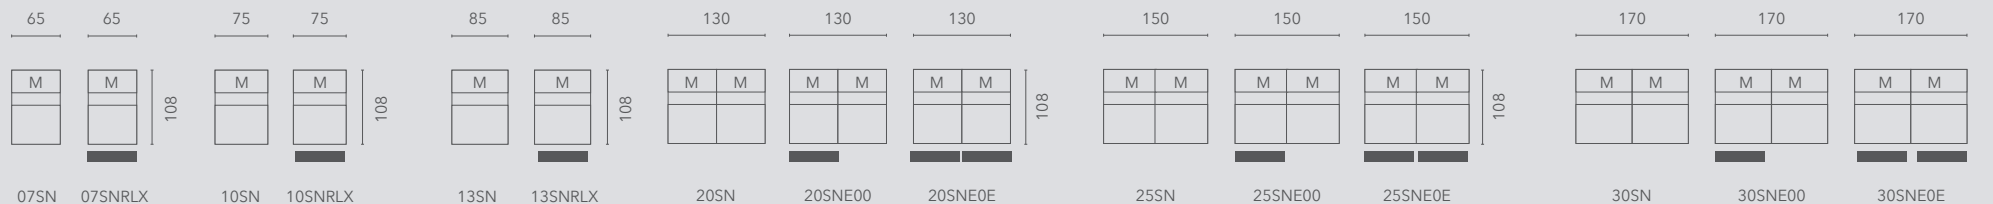

### Elementen | Éléments

hoogte-hauteur: 81 cm | zithoogte-hauteur d'assise: 46 cm | zitdiepte-profondeur d'assise: 56 cm

Alle elementen zijn links (L) en rechts (R) verkrijgbaar | Tous les éléments sont disponibles à gauche (L) et à droite (R)

ottomane

OTTL

longchair  
chaise longue

LCHR

hoek hoofdsteun L  
angle L

90CL

hoek hoofdsteun R  
angle R

90CR

Standaard manuele hoofdsteun op vaste elementen  
Optioneel elektrische hoofdsteun op relaxen mogelijk

M:manueel  
E: elektrisch