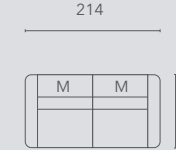

Populaire opstellingen | Configurations populaires

hoogte-hauteur: 81 cm | zithoogte-hauteur d'assise: 46 cm | zitdiepte-profondeur d'assise: 56 cm

20S2
(07SL+07SR)

20S2E0E
(07SLRLX+07SRRLX)

25S2
(10SL+10SR)

25S2E0E
(10SLRLX+10SRRLX)

30S2
(13SL+13SR)

30S2E0E
(13SLRLX+13SRRLX)

30SLE00 - LCHR
(13SLRLX+13SN - LCHR)

LCHL - 30SR00E
(LCHL - 13SN+13SRRLX)

30SLE0E - LCHR
(13SLRLX+13SNRLX - LCHR)

LCHL - 30SRE0E
(LCHL - 13SNRLX+13SRRLX)

30SLE00 - 90CL - OTTR
(13SLRLX+13SN - 90CL - OTTR)

OTTL - 90CR - 30SR00E
(OTTL - 90CR - 13SN+13SRRLX)

25SLE00 - 90CR - 20SN - LCHR
(10SLRLX+10SN - 90CR - 07SN+07SN - LCHR)

LCHL - 20SN - 90CL - 25SR00E
(LCHL - 07SN+07SN - 90CL - 10SN+10SRRLX)