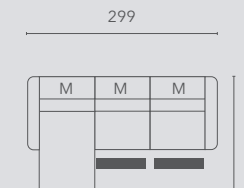

Populaire opstellingen | Configurations populaires

hoogte-hauteur: 81 cm | zithoogte-hauteur d'assise: 46 cm | zitdiepte-profondeur d'assise: 56 cm

20S2
(07SL+07SR)

20S2E0E
(07SLRLX+07SRRLX)

25S2
(10SL+10SR)

25S2E0E
(10SLRLX+10SRRLX)

30S2
(13SL+13SR)

30S2E0E
(13SLRLX+13SRRLX)

30SLE00 - LCHR
(13SLRLX+13SN - LCHR)

LCHL - 30SR00E
(LCHL - 13SN+13SRRLX)

30SLE0E - LCHR
(13SLRLX+13SNRLX - LCHR)

LCHL - 30SRE0E
(LCHL - 13SNRLX+13SRRLX)

30SLE00 - 90CL - OTTR
(13SLRLX+13SN - 90CL - OTTR)

OTTL - 90CR - 30SR00E
(OTTL - 90CR - 13SN+13SRRLX)

25SLE00 - 90CR - 20SN - LCHR
(10SLRLX+10SN - 90CR - 07SN+07SN - LCHR)

LCHL - 20SN - 90CL - 25SR00E
(LCHL - 07SN+07SN - 90CL - 10SN+10SRRLX)