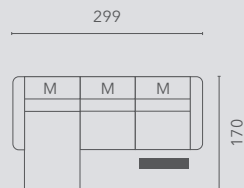

Populaire opstellingen | Configurations populaires

hoogte-hauteur: 81 cm | zithoogte-hauteur d'assise: 46 cm | zitdiepte-profondeur d'assise: 56 cm

20S2
(07SL+07SR)

20S2E0E
(07SLRLX+07SRRLX)

25S2
(10SL+10SR)

25S2E0E
(10SLRLX+10SRRLX)

30S2
(13SL+13SR)

30S2E0E
(13SLRLX+13SRRLX)

30SLE00 - LCHR
(13SLRLX+13SN - LCHR)

LCHL - 30SR00E
(LCHL - 13SN+13SRRLX)

30SLE0E - LCHR
(13SLRLX+13SNRLX - LCHR)

LCHL - 30SRE0E
(LCHL - 13SNRLX+13SRRLX)

30SLE00 - 90CL - OTTR
(13SLRLX+13SN - 90CL - OTTR)

OTTL - 90CR - 30SR00E
(OTTL - 90CR - 13SN+13SRRLX)

25SLE00 - 90CR - 20SN - LCHR
(10SLRLX+10SN - 90CR - 07SN+07SN - LCHR)

LCHL - 20SN - 90CL - 25SR00E
(LCHL - 07SN+07SN - 90CL - 10SN+10SRRLX)