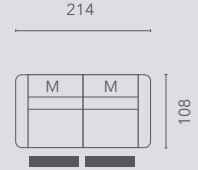

Populaire opstellingen | Configurations populaires

hoogte-hauteur: 81 cm | zithoogte-hauteur d'assise: 46 cm | zitdiepte-profondeur d'assise: 56 cm

20S2
(07SL+07SR)

20S2E0E
(07SLRLX+07SRRLX)

25S2
(10SL+10SR)

25S2E0E
(10SLRLX+10SRRLX)

30S2
(13SL+13SR)

30S2E0E
(13SLRLX+13SRRLX)

30SLE00 - LCHR
(13SLRLX+13SN - LCHR)

LCHL - 30SR00E
(LCHL - 13SN+13SRRLX)

30SLE0E - LCHR
(13SLRLX+13SNRLX - LCHR)

LCHL - 30SRE0E
(LCHL - 13SNRLX+13SRRLX)

30SLE00 - 90CL - OTTR
(13SLRLX+13SN - 90CL - OTTR)

OTTL - 90CR - 30SR00E
(OTTL - 90CR - 13SN+13SRRLX)

25SLE00 - 90CR - 20SN - LCHR
(10SLRLX+10SN - 90CR - 07SN+07SN - LCHR)

LCHL - 20SN - 90CL - 25SR00E
(LCHL - 07SN+07SN - 90CL - 10SN+10SRRLX)