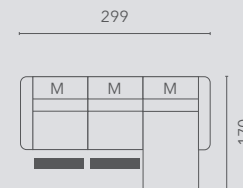

Populaire opstellingen | Configurations populaires

hoogte-hauteur: 81 cm | zithoogte-hauteur d'assise: 46 cm | zitdiepte-profondeur d'assise: 56 cm

20S2
(07SL+07SR)

20S2E0E
(07SLRLX+07SRRLX)

25S2
(10SL+10SR)

25S2E0E
(10SLRLX+10SRRLX)

30S2
(13SL+13SR)

30S2E0E
(13SLRLX+13SRRLX)

30SLE00 - LCHR
(13SLRLX+13SN - LCHR)

LCHL - 30SR00E
(LCHL - 13SN+13SRRLX)

30SLE0E - LCHR
(13SLRLX+13SNRLX - LCHR)

LCHL - 30SRE0E
(LCHL - 13SNRLX+13SRRLX)

30SLE00 - 90CL - OTTR
(13SLRLX+13SN - 90CL - OTTR)

OTTL - 90CR - 30SR00E
(OTTL - 90CR - 13SN+13SRRLX)

25SLE00 - 90CR - 20SN - LCHR
(10SLRLX+10SN - 90CR - 07SN+07SN - LCHR)

LCHL - 20SN - 90CL - 25SR00E
(LCHL - 07SN+07SN - 90CL - 10SN+10SRRLX)