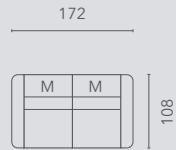

Populaire opstellingen | Configurations populaires

hoogte-hauteur: 81 cm | zithoogte-hauteur d'assise: 46 cm | zitdiepte-profondeur d'assise: 56 cm

20S2
(07SL+07SR)

20S2E0E
(07SLRLX+07SRRLX)

25S2
(10SL+10SR)

25S2E0E
(10SLRLX+10SRRLX)

30S2
(13SL+13SR)

30S2E0E
(13SLRLX+13SRRLX)

30SLE00 - LCHR
(13SLRLX+13SN - LCHR)

LCHL - 30SR00E
(LCHL - 13SN+13SRRLX)

30SLE0E - LCHR
(13SLRLX+13SNRLX - LCHR)

LCHL - 30SRE0E
(LCHL - 13SNRLX+13SRRLX)

30SLE00 - 90CL - OTTR
(13SLRLX+13SN - 90CL - OTTR)

OTTL - 90CR - 30SR00E
(OTTL - 90CR - 13SN+13SRRLX)

25SLE00 - 90CR - 20SN - LCHR
(10SLRLX+10SN - 90CR - 07SN+07SN - LCHR)

LCHL - 20SN - 90CL - 25SR00E
(LCHL - 07SN+07SN - 90CL - 10SN+10SRRLX)