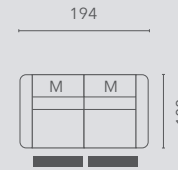

Populaire opstellingen | Configurations populaires

hoogte-hauteur: 81 cm | zithoogte-hauteur d'assise: 46 cm | zitdiepte-profondeur d'assise: 56 cm

20S2
(07SL+07SR)

20S2E0E
(07SLRLX+07SRRLX)

25S2
(10SL+10SR)

25S2E0E
(10SLRLX+10SRRLX)

30S2
(13SL+13SR)

30S2E0E
(13SLRLX+13SRRLX)

30SLE00 - LCHR
(13SLRLX+13SN - LCHR)

LCHL - 30SR00E
(LCHL - 13SN+13SRRLX)

30SLE0E - LCHR
(13SLRLX+13SNRLX - LCHR)

LCHL - 30SRE0E
(LCHL - 13SNRLX+13SRRLX)

30SLE00 - 90CL - OTTR
(13SLRLX+13SN - 90CL - OTTR)

OTTL - 90CR - 30SR00E
(OTTL - 90CR - 13SN+13SRRLX)

25SLE00 - 90CR - 20SN - LCHR
(10SLRLX+10SN - 90CR - 07SN+07SN - LCHR)

LCHL - 20SN - 90CL - 25SR00E
(LCHL - 07SN+07SN - 90CL - 10SN+10SRRLX)