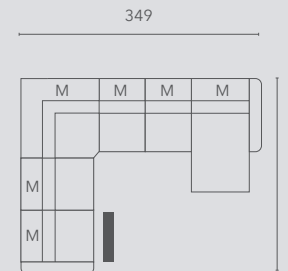

Populaire opstellingen | Configurations populaires

hoogte-hauteur: 81 cm | zithoogte-hauteur d'assise: 46 cm | zitdiepte-profondeur d'assise: 56 cm

20S2
(07SL+07SR)

20S2E0E
(07SLRLX+07SRRLX)

25S2
(10SL+10SR)

25S2E0E
(10SLRLX+10SRRLX)

30S2
(13SL+13SR)

30S2E0E
(13SLRLX+13SRRLX)

30SLE00 - LCHR
(13SLRLX+13SN - LCHR)

LCHL - 30SR00E
(LCHL - 13SN+13SRRLX)

30SLE0E - LCHR
(13SLRLX+13SNRLX - LCHR)

LCHL - 30SRE0E
(LCHL - 13SNRLX+13SRRLX)

30SLE00 - 90CL - OTTR
(13SLRLX+13SN - 90CL - OTTR)

OTTL - 90CR - 30SR00E
(OTTL - 90CR - 13SN+13SRRLX)

25SLE00 - 90CR - 20SN - LCHR
(10SLRLX+10SN - 90CR - 07SN+07SN - LCHR)

LCHL - 20SN - 90CL - 25SR00E
(LCHL - 07SN+07SN - 90CL - 10SN+10SRRLX)