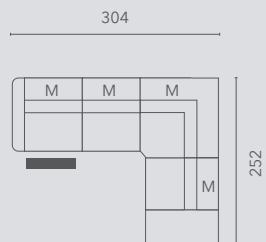

Populaire opstellingen | Configurations populaires

hoogte-hauteur: 81 cm | zithoogte-hauteur d'assise: 46 cm | zitdiepte-profondeur d'assise: 56 cm

20S2
(07SL+07SR)

20S2E0E
(07SLRLX+07SRRLX)

25S2
(10SL+10SR)

25S2E0E
(10SLRLX+10SRRLX)

30S2
(13SL+13SR)

30S2E0E
(13SLRLX+13SRRLX)

30SLE00 - LCHR
(13SLRLX+13SN - LCHR)

LCHL - 30SR00E
(LCHL - 13SN+13SRRLX)

30SLE0E - LCHR
(13SLRLX+13SNRLX - LCHR)

LCHL - 30SRE0E
(LCHL - 13SNRLX+13SRRLX)

30SLE00 - 90CL - OTTR
(13SLRLX+13SN - 90CL - OTTR)

OTTL - 90CR - 30SR00E
(OTTL - 90CR - 13SN+13SRRLX)

25SLE00 - 90CR - 20SN - LCHR
(10SLRLX+10SN - 90CR - 07SN+07SN - LCHR)

LCHL - 20SN - 90CL - 25SR00E
(LCHL - 07SN+07SN - 90CL - 10SN+10SRRLX)