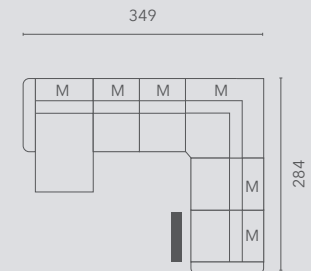

Populaire opstellingen | Configurations populaires

hoogte-hauteur: 81 cm | zithoogte-hauteur d'assise: 46 cm | zitdiepte-profondeur d'assise: 56 cm

20S2
(07SL+07SR)

20S2E0E
(07SLRLX+07SRRLX)

25S2
(10SL+10SR)

25S2E0E
(10SLRLX+10SRRLX)

30S2
(13SL+13SR)

30S2E0E
(13SLRLX+13SRRLX)

30SLE00 - LCHR
(13SLRLX+13SN - LCHR)

LCHL - 30SR00E
(LCHL - 13SN+13SRRLX)

30SLE0E - LCHR
(13SLRLX+13SNRLX - LCHR)

LCHL - 30SRE0E
(LCHL - 13SNRLX+13SRRLX)

30SLE00 - 90CL - OTTR
(13SLRLX+13SN - 90CL - OTTR)

OTTL - 90CR - 30SR00E
(OTTL - 90CR - 13SN+13SRRLX)

25SLE00 - 90CR - 20SN - LCHR
(10SLRLX+10SN - 90CR - 07SN+07SN - LCHR)

LCHL - 20SN - 90CL - 25SR00E
(LCHL - 07SN+07SN - 90CL - 10SN+10SRRLX)