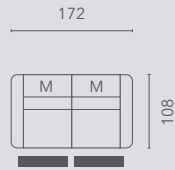

Populaire opstellingen | Configurations populaires

hoogte-hauteur: 81 cm | zithoogte-hauteur d'assise: 46 cm | zitdiepte-profondeur d'assise: 56 cm

20S2
(07SL+07SR)

20S2E0E
(07SLRLX+07SRRLX)

25S2
(10SL+10SR)

25S2E0E
(10SLRLX+10SRRLX)

30S2
(13SL+13SR)

30S2E0E
(13SLRLX+13SRRLX)

30SLE00 - LCHR
(13SLRLX+13SN - LCHR)

LCHL - 30SR00E
(LCHL - 13SN+13SRRLX)

30SLE0E - LCHR
(13SLRLX+13SNRLX - LCHR)

LCHL - 30SRE0E
(LCHL - 13SNRLX+13SRRLX)

30SLE00 - 90CL - OTTR
(13SLRLX+13SN - 90CL - OTTR)

OTTL - 90CR - 30SR00E
(OTTL - 90CR - 13SN+13SRRLX)

25SLE00 - 90CR - 20SN - LCHR
(10SLRLX+10SN - 90CR - 07SN+07SN - LCHR)

LCHL - 20SN - 90CL - 25SR00E
(LCHL - 07SN+07SN - 90CL - 10SN+10SRRLX)