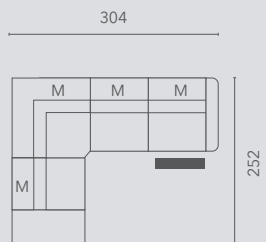

Populaire opstellingen | Configurations populaires

hoogte-hauteur: 81 cm | zithoogte-hauteur d'assise: 46 cm | zitdiepte-profondeur d'assise: 56 cm

20S2
(07SL+07SR)

20S2E0E
(07SLRLX+07SRRLX)

25S2
(10SL+10SR)

25S2E0E
(10SLRLX+10SRRLX)

30S2
(13SL+13SR)

30S2E0E
(13SLRLX+13SRRLX)

30SLE00 - LCHR
(13SLRLX+13SN - LCHR)

LCHL - 30SR00E
(LCHL - 13SN+13SRRLX)

30SLE0E - LCHR
(13SLRLX+13SNRLX - LCHR)

LCHL - 30SRE0E
(LCHL - 13SNRLX+13SRRLX)

30SLE00 - 90CL - OTTR
(13SLRLX+13SN - 90CL - OTTR)

OTTL - 90CR - 30SR00E
(OTTL - 90CR - 13SN+13SRRLX)

25SLE00 - 90CR - 20SN - LCHR
(10SLRLX+10SN - 90CR - 07SN+07SN - LCHR)

LCHL - 20SN - 90CL - 25SR00E
(LCHL - 07SN+07SN - 90CL - 10SN+10SRRLX)