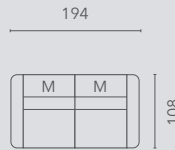

Populaire opstellingen | Configurations populaires

hoogte-hauteur: 81 cm | zithoogte-hauteur d'assise: 46 cm | zitdiepte-profondeur d'assise: 56 cm

20S2
(07SL+07SR)

20S2E0E
(07SLRLX+07SRRLX)

25S2
(10SL+10SR)

25S2E0E
(10SLRLX+10SRRLX)

30S2
(13SL+13SR)

30S2E0E
(13SLRLX+13SRRLX)

30SLE00 - LCHR
(13SLRLX+13SN - LCHR)

LCHL - 30SR00E
(LCHL - 13SN+13SRRLX)

30SLE0E - LCHR
(13SLRLX+13SNRLX - LCHR)

LCHL - 30SRE0E
(LCHL - 13SNRLX+13SRRLX)