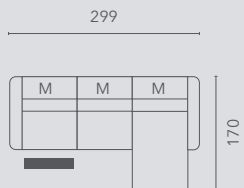

Populaire opstellingen | Configurations populaires

hoogte-hauteur: 81 cm | zithoogte-hauteur d'assise: 46 cm | zitdiepte-profondeur d'assise: 56 cm

20S2
(07SL+07SR)

20S2E0E
(07SLRLX+07SRRLX)

25S2
(10SL+10SR)

25S2E0E
(10SLRLX+10SRRLX)

30S2
(13SL+13SR)

30S2E0E
(13SLRLX+13SRRLX)

30SLE00 - LCHR
(13SLRLX+13SN - LCHR)

LCHL - 30SR00E
(LCHL - 13SN+13SRRLX)

30SLE0E - LCHR
(13SLRLX+13SNRLX - LCHR)

LCHL - 30SRE0E
(LCHL - 13SNRLX+13SRRLX)

30SLE00 - 90CL - OTTR
(13SLRLX+13SN - 90CL - OTTR)

OTTL - 90CR - 30SR00E
(OTTL - 90CR - 13SN+13SRRLX)

25SLE00 - 90CR - 20SN - LCHR
(10SLRLX+10SN - 90CR - 07SN+07SN - LCHR)

LCHL - 20SN - 90CL - 25SR00E
(LCHL - 07SN+07SN - 90CL - 10SN+10SRRLX)