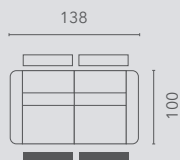

Argos

TRADITION collection

 **RECOR**

Populaire opstellingen | Configurations populaires

hoogte-hauteur: 109 cm | zitdiepte-profondeur d'assise: 100 cm

10S2

10S2RLX
MAN

10S2RLX
CMH

10S2RLX
EL1

10S2RLX
PO1

10S2RLX
PO2

20S2

20S2E0E

30S2

30S2E0E

RLX MAN : Relax Manueel - relax manuel

RLX EL1: Relax 1 motorig - électrique 1 moteur

RLX PO1: Relax 1 motorig met powerlift - releveur

RLX PO2: Relax 2 motorig met powerlift - releveur 2 moteurs relax

E0E: Elektrisch Relax - relax électrique