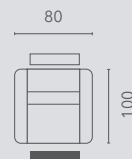

Argos

TRADITION collection

 **RECOR**

Populaire opstellingen | Configurations populaires

hoogte-hauteur: 109 cm | zitdiepte-profondeur d'assise: 100 cm

10S2

10S2RLX
MAN

10S2RLX
CMH

10S2RLX
EL1

10S2RLX
PO1

10S2RLX
PO2

20S2

20S2E0E

30S2

30S2E0E

RLX MAN : Relax Manueel - relax manuel