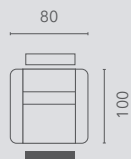

Argos

TRADITION collection

 **RECOR**

Populaire opstellingen | Configurations populaires

hoogte-hauteur: 109 cm | zitdiepte-profondeur d'assise: 100 cm

10S2

10S2RLX
MAN

10S2RLX
CMH

10S2RLX
EL1

10S2RLX
PO1

10S2RLX
PO2

20S2

20S2E0E

30S2

30S2E0E

RLX MAN : Relax Manueel - relax manuel