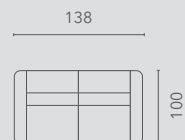

Argos

TRADITION collection

 **RECOR**

Populaire opstellingen | Configurations populaires

hoogte-hauteur: 109 cm | zitdiepte-profondeur d'assise: 100 cm

10S2

10S2RLX
MAN

10S2RLX
CMH

10S2RLX
EL1

10S2RLX
PO1

10S2RLX
PO2

20S2

20S2E0E

30S2

30S2E0E

RLX MAN : Relax Manueel - relax manuel