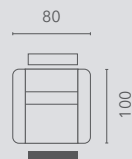

Argos

TRADITION collection

 **RECOR**

Populaire opstellingen | Configurations populaires

hoogte-hauteur: 109 cm | zitdiepte-profondeur d'assise: 100 cm

10S2

10S2RLX
MAN

10S2RLX
CMH

10S2RLX
EL1

10S2RLX
PO1

10S2RLX
PO2

20S2

20S2E0E

30S2

30S2E0E

RLX MAN : Relax Manueel - relax manuel