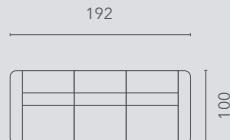

Argos

TRADITION collection

 **RECOR**

Populaire opstellingen | Configurations populaires

hoogte-hauteur: 109 cm | zitdiepte-profondeur d'assise: 100 cm

10S2

10S2RLX
MAN

10S2RLX
CMH

10S2RLX
EL1

10S2RLX
PO1

10S2RLX
PO2

20S2

20S2E0E

30S2

30S2E0E

RLX MAN : Relax Manueel - relax manuel

RLX EL1: Relax 1 motorig - électrique 1 moteur

RLX PO1: Relax 1 motorig met powerlift - releveur

RLX PO2: Relax 2 motorig met powerlift - releveur 2 moteurs relax

E0E: Elektrisch Relax - relax électrique