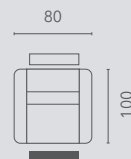

Argos

TRADITION collection

 **RECOR**

Populaire opstellingen | Configurations populaires

hoogte-hauteur: 109 cm | zitdiepte-profondeur d'assise: 100 cm

10S2

10S2RLX
MAN

10S2RLX
CMH

10S2RLX
EL1

10S2RLX
PO1

10S2RLX
PO2

20S2

20S2E0E

30S2

30S2E0E

RLX MAN : Relax Manueel - relax manuel