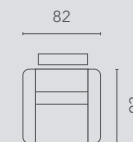

### Populaire opstellingen | Configurations populaires

hoogte-hauteur: 110 cm

10S2

10S2RLX  
MAN

10S2RLX  
EL1

10S2RLX  
PO1

10S2RLX  
PO2

20S2

20S2E0E

30S2

30S2E0E

RLX MAN : Relax Manueel - relax manuel

RLX EL1: Relax 1 motorig - électrique 1 moteur

RLX PO1: Relax 1 motorig met powerlift - releveur

RLX PO2: Relax 2 motorig met powerlift - releveur 2 moteurs relax