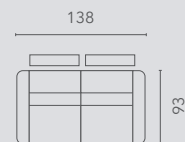

### Populaire opstellingen | Configurations populaires

hoogte-hauteur: 110 cm

10S2

10S2RLX  
MAN

10S2RLX  
EL1

10S2RLX  
PO1

10S2RLX  
PO2

20S2

20S2E0E

30S2

30S2E0E

RLX MAN : Relax Manueel - relax manuel

RLX EL1: Relax 1 motorig - électrique 1 moteur

RLX PO1: Relax 1 motorig met powerlift - releveur

RLX PO2: Relax 2 motorig met powerlift - releveur 2 moteurs relax