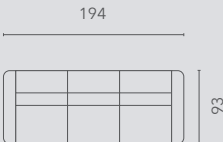

### Populaire opstellingen | Configurations populaires

hoogte-hauteur: 110 cm

10S2

10S2RLX  
MAN

10S2RLX  
EL1

10S2RLX  
PO1

10S2RLX  
PO2

20S2

20S2E0E

30S2

30S2E0E

RLX MAN : Relax Manueel - relax manuel

RLX EL1: Relax 1 motorig - électrique 1 moteur

RLX PO1: Relax 1 motorig met powerlift - releveur

RLX PO2: Relax 2 motorig met powerlift - releveur 2 moteurs relax