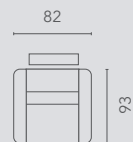

### Populaire opstellingen | Configurations populaires

hoogte-hauteur: 110 cm

10S2

10S2RLX  
MAN

10S2RLX  
EL1

10S2RLX  
PO1

10S2RLX  
PO2

20S2

20S2E0E

30S2

30S2E0E

RLX MAN : Relax Manueel - relax manuel

RLX EL1: Relax 1 motorig - électrique 1 moteur

RLX PO1: Relax 1 motorig met powerlift - releveur

RLX PO2: Relax 2 motorig met powerlift - releveur 2 moteurs relax