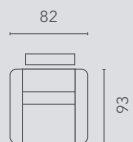

### Populaire opstellingen | Configurations populaires

hoogte-hauteur: 110 cm

10S2

10S2RLX  
MAN

10S2RLX  
EL1

10S2RLX  
PO1

10S2RLX  
PO2

20S2

20S2E0E

30S2

30S2E0E

RLX MAN : Relax Manueel - relax manuel

RLX EL1: Relax 1 motorig - électrique 1 moteur

RLX PO1: Relax 1 motorig met powerlift - releveur

RLX PO2: Relax 2 motorig met powerlift - releveur 2 moteurs relax