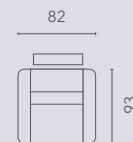

### Populaire opstellingen | Configurations populaires

hoogte-hauteur: 110 cm

10S2

10S2RLX  
MAN

10S2RLX  
EL1

10S2RLX  
PO1

10S2RLX  
PO2

20S2

20S2E0E

30S2

30S2E0E

RLX MAN : Relax Manueel - relax manuel

RLX EL1: Relax 1 motorig - électrique 1 moteur

RLX PO1: Relax 1 motorig met powerlift - releveur

RLX PO2: Relax 2 motorig met powerlift - releveur 2 moteurs relax