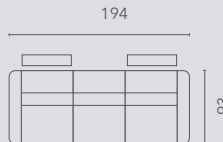

### Populaire opstellingen | Configurations populaires

hoogte-hauteur: 110 cm

10S2

10S2RLX  
MAN

10S2RLX  
EL1

10S2RLX  
PO1

10S2RLX  
PO2

20S2

20S2E0E

30S2

30S2E0E

RLX MAN : Relax Manueel - relax manuel

RLX EL1: Relax 1 motorig - électrique 1 moteur

RLX PO1: Relax 1 motorig met powerlift - releveur

RLX PO2: Relax 2 motorig met powerlift - releveur 2 moteurs relax