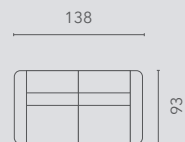

### Populaire opstellingen | Configurations populaires

hoogte-hauteur: 110 cm

10S2

10S2RLX  
MAN

10S2RLX  
EL1

10S2RLX  
PO1

10S2RLX  
PO2

20S2

20S2E0E

30S2

30S2E0E

RLX MAN : Relax Manueel - relax manuel

RLX EL1: Relax 1 motorig - électrique 1 moteur

RLX PO1: Relax 1 motorig met powerlift - releveur

RLX PO2: Relax 2 motorig met powerlift - releveur 2 moteurs relax