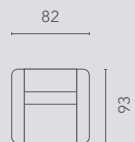

### Populaire opstellingen | Configurations populaires

hoogte-hauteur: 110 cm

10S2

10S2RLX  
MAN

10S2RLX  
EL1

10S2RLX  
PO1

10S2RLX  
PO2

20S2

20S2E0E

30S2

30S2E0E

RLX MAN : Relax Manueel - relax manuel

RLX EL1: Relax 1 motorig - électrique 1 moteur

RLX PO1: Relax 1 motorig met powerlift - releveur

RLX PO2: Relax 2 motorig met powerlift - releveur 2 moteurs relax