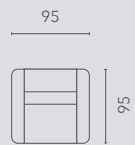

Vistas

TRADITION collection

 **RECOR**

Populaire opstellingen | Configurations populaires

hoogte-hauteur: 110 cm

10S2

10S2RLX
EL1

20S2