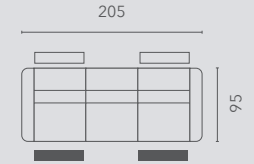

Populaire opstellingen | Configurations populaires

hoogte-hauteur: 110 cm

30S2E0E