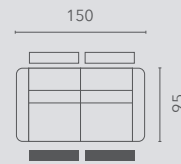

Vistas

TRADITION collection

 **RECOR**

Populaire opstellingen | Configurations populaires

hoogte-hauteur: 110 cm

10S2

10S2RLX
EL1

20S2