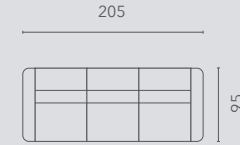

Populaire opstellingen | Configurations populaires

hoogte-hauteur: 110 cm

30S2