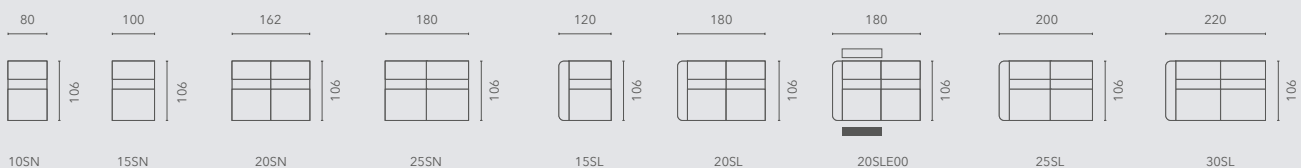

Tissus durables

Tissus faciles à entretenir disponibles (AquaClean, EasyCare, H₂O!)

Brega

Stel uw sofa samen | Composez votre canapé

Elementen | Éléments

hoogte-hauteur: 75/90 cm | diepte-profondeur: 106 cm