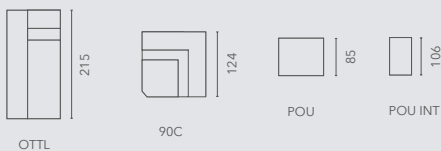

Tissus durables

Tissus faciles à entretenir disponibles (AquaClean, EasyCare, H₂O!)

Brega

Stel uw sofa samen | Composez votre canapé

Elementen | Éléments

hoogte-hauteur: 75/90 cm | diepte-profondeur: 106 cm

longchair
chaise longue

Alle elementen zijn links (L) en rechts (R) verkrijgbaar. Let op, omdat de sofa handgemaakt is, kunnen er lichte afwijkingen van de vermelde maten zijn.

Tous les éléments sont disponibles à gauche (L) et à droite (R). Veuillez noter que le canapé est fait à la main, il peut y avoir de légers écarts par rapport aux tailles indiquées.