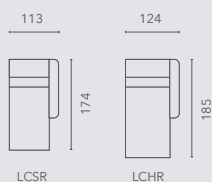

Tissus durables

Tissus faciles à entretenir disponibles (AquaClean, EasyCare, H₂O!)

Brega

Stel uw sofa samen | Composez votre canapé

Elementen | Éléments

hoogte-hauteur: 75/90 cm | diepte-profondeur: 106 cm

longchair
chaise longue

Alle elementen zijn links (L) en rechts (R) verkrijgbaar. Let op, omdat de sofa handgemaakt is, kunnen er lichte afwijkingen van de vermelde maten zijn.

Tous les éléments sont disponibles à gauche (L) et à droite (R). Veuillez noter que le canapé est fait à la main, il peut y avoir de légers écarts par rapport aux tailles indiquées.