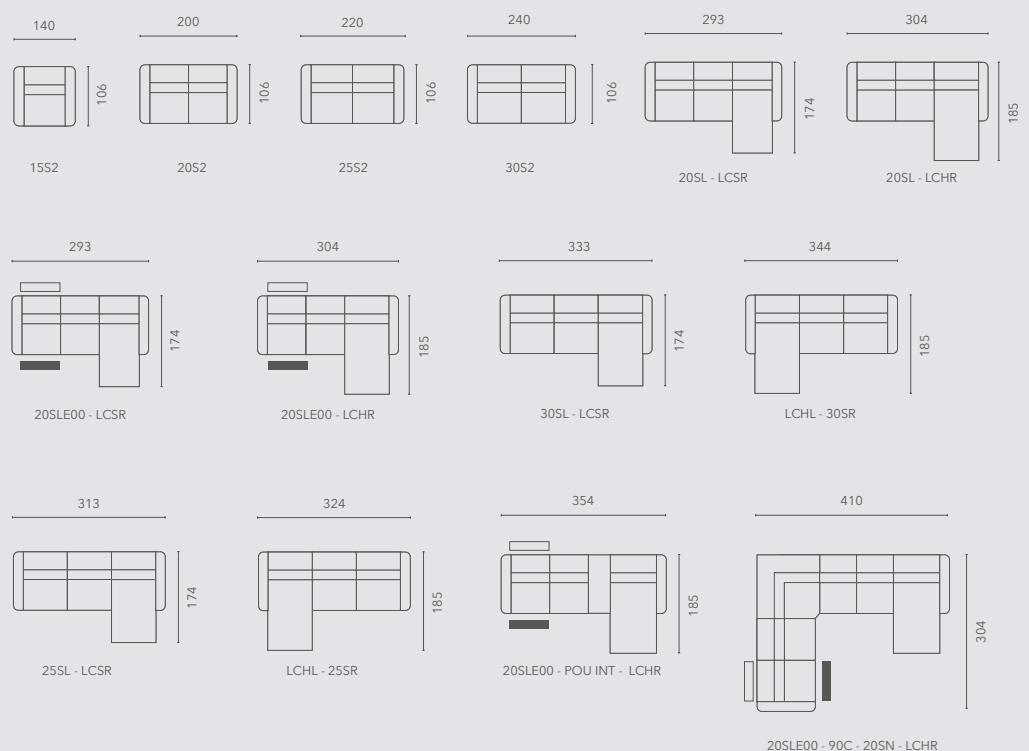

Populaire opstellingen | Configurations populaires