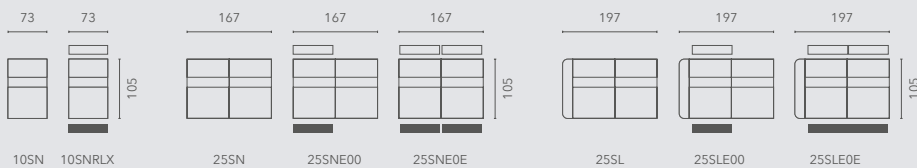

-

Appui-tête

Appui-tête à réglage manuel

Foxtrot

Stel uw sofa samen | Composez votre canapé

Elementen | Éléments

hoogte-hauteur: 75/95 cm | zithoogte-hauteur d'assise: 61 cm | zitdiepte-profondeur d'assise: 47 cm

hoek - angle

105

90C

eiland - ilot

172

ISLL

voetbank - pouf

110