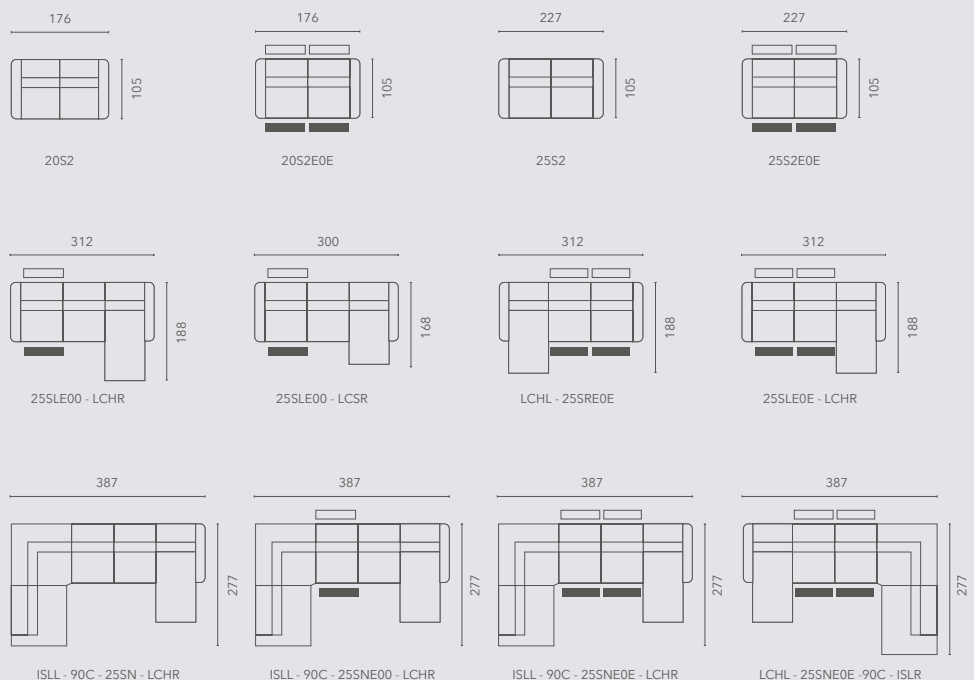

Populaire opstellingen | Configurations populaires