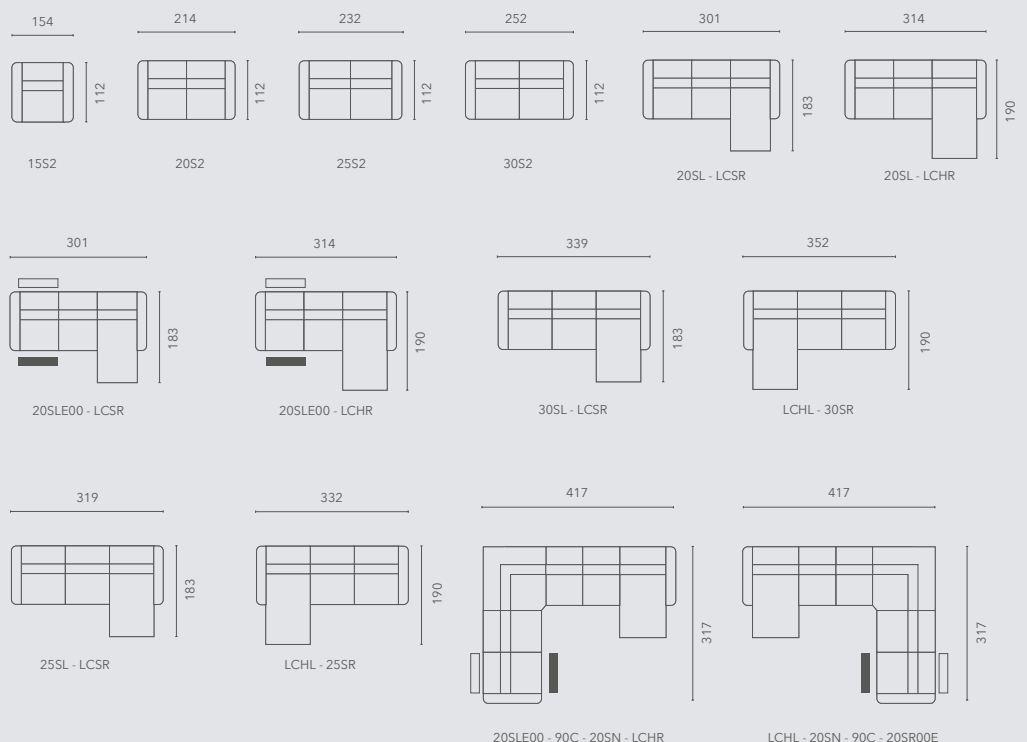

Populaire opstellingen | Configurations populaires