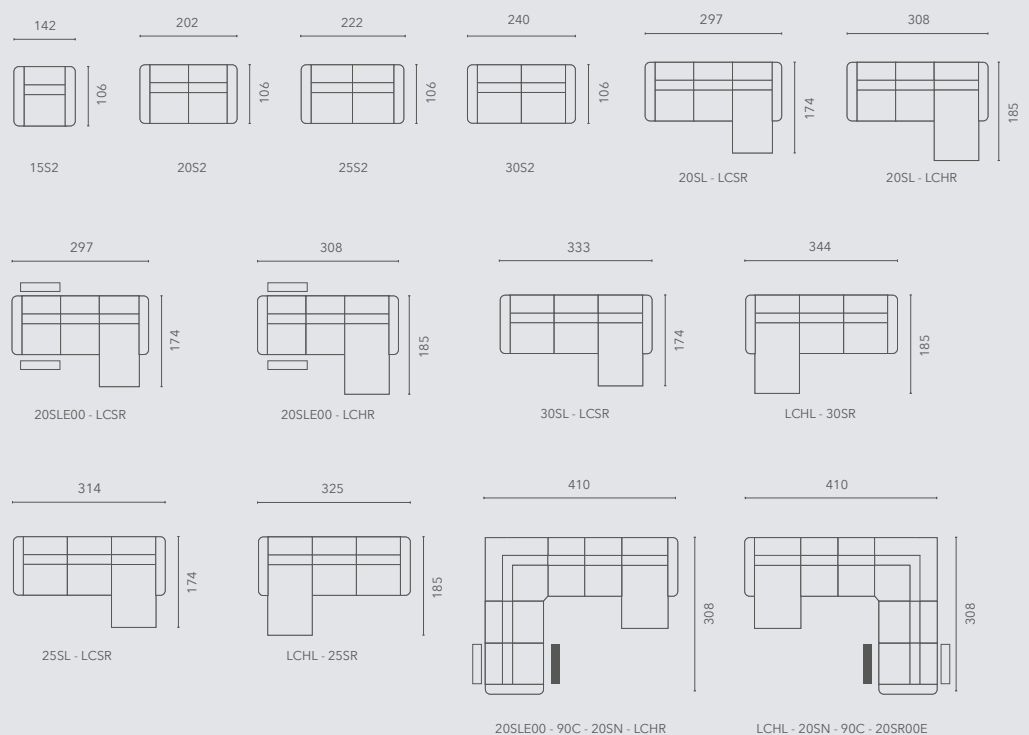

Populaire opstellingen | Configurations populaires