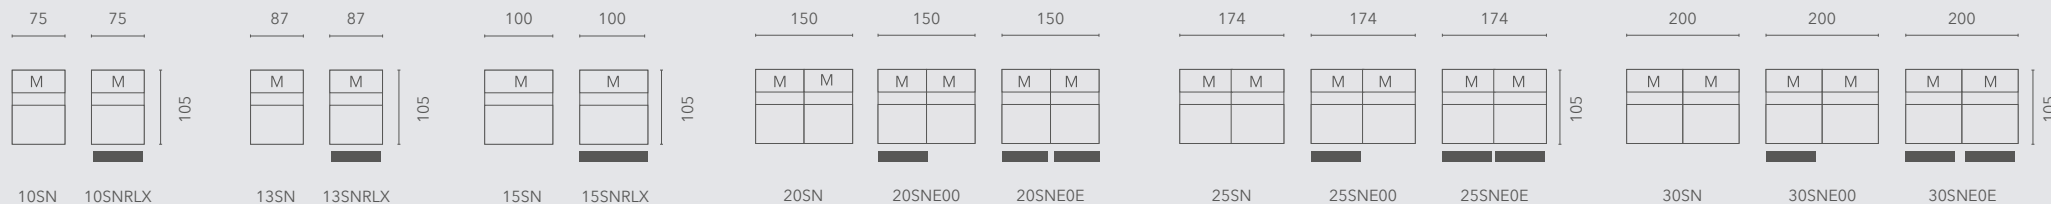

Elementen | Éléments

hoogte: 78 cm - hoogte met RLX/hoofdsteun: 100 cm - zithoogte: 47 cm - zitdiepte 58 cm

Alle elementen zijn links (L) en rechts (R) verkrijgbaar | Tous les éléments sont disponibles à gauche (L) et à droite (R)

ottomane

OTTL

longchair - small
chaise longue

LCSR

longchair
chaise longue

LCHR

hokelement links
angle L

90CL

hokelement rechts
angle R

90CR

M: manueel
E: elektrisch