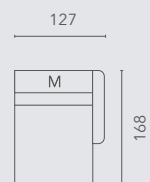

Elementen | Éléments

hoogte: 78 cm - hoogte met RLX/hoofdsteun: 100 cm - zithoogte: 47 cm - zitdiepte 58 cm

Alle elementen zijn links (L) en rechts (R) verkrijgbaar | Tous les éléments sont disponibles à gauche (L) et à droite (R)

ottomane

OTTL

longchair - small
chaise longue

LCSR

longchair
chaise longue

LCHR

hokelement links
angle L

90CL

hokelement rechts
angle R

90CR

M: manueel
E: elektrisch