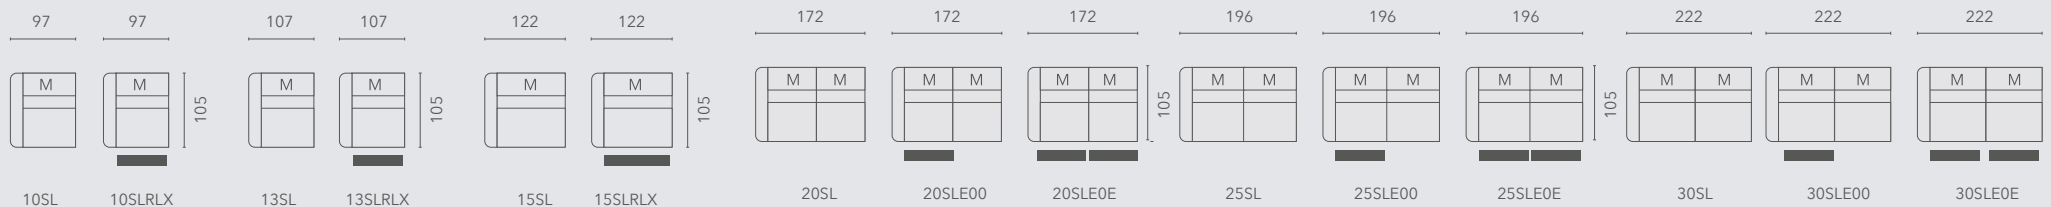

Elementen | Éléments

hoogte: 78 cm - hoogte met RLX/hoofdsteun: 100 cm - zithoogte: 47 cm - zitdiepte 58 cm

Alle elementen zijn links (L) en rechts (R) verkrijgbaar | Tous les éléments sont disponibles à gauche (L) et à droite (R)

ottomane

OTTL

longchair - small
chaise longue

LCSR

longchair
chaise longue

LCHR

hokelement links
angle L

90CL

hokelement rechts
angle R

90CR

M: manueel
E: elektrisch