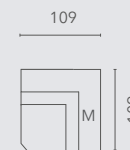

Elementen | Éléments

hoogte: 78 cm - hoogte met RLX/hoofdsteun: 100 cm - zithoogte: 47 cm - zitdiepte 58 cm

Alle elementen zijn links (L) en rechts (R) verkrijgbaar | Tous les éléments sont disponibles à gauche (L) et à droite (R)

ottomane

OTTL

longchair - small
chaise longue

LCSR

longchair
chaise longue

LCHR

hokelement links
angle L

90CL

hokelement rechts
angle R

90CR

M: manueel
E: elektrisch