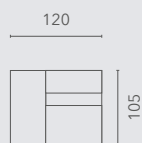

Elementen | Éléments

hoogte: 78 cm - hoogte met RLX/hoofdsteun: 100 cm - zithoogte: 47 cm - zitdiepte 58 cm

Alle elementen zijn links (L) en rechts (R) verkrijgbaar | Tous les éléments sont disponibles à gauche (L) et à droite (R)

ottomane

OTTL

longchair - small
chaise longue

LCSR

longchair
chaise longue

LCHR

hokelement links
angle L

90CL

hokelement rechts
angle R

90CR

M: manueel
E: elektrisch