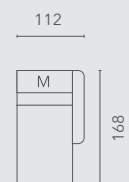

Elementen | Éléments

hoogte: 78 cm - hoogte met RLX/hoofdsteun: 100 cm - zithoogte: 47 cm - zitdiepte 58 cm

Alle elementen zijn links (L) en rechts (R) verkrijgbaar | Tous les éléments sont disponibles à gauche (L) et à droite (R)

ottomane

OTTL

longchair - small
chaise longue

LCSR

longchair
chaise longue

LCHR

hokelement links
angle L

90CL

hokelement rechts
angle R

90CR

M: manueel
E: elektrisch