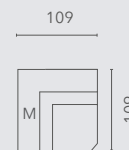

Elementen | Éléments

hoogte: 78 cm - hoogte met RLX/hoofdsteun: 100 cm - zithoogte: 47 cm - zitdiepte 58 cm

Alle elementen zijn links (L) en rechts (R) verkrijgbaar | Tous les éléments sont disponibles à gauche (L) et à droite (R)

ottomane

OTTL

longchair - small
chaise longue

LCSR

longchair
chaise longue

LCHR

hokelement links
angle L

90CL

hokelement rechts
angle R

90CR

M: manueel
E: elektrisch