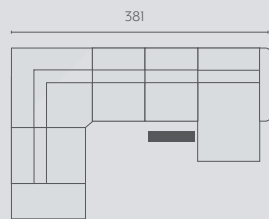

Populaire opstellingen | Configurations populaires

20S2

20S2E0E

25S2

30S2

15SL - LCHR

LCHL - 15SR

LCHL - OTTR

30SL - LCSR
(15SL+15SN - LCSR)

15SL - LCSR

POUL - 20SN - LCHR

20SLE00 - 90CP - POUL - LCHR

OTTL - 90C - 25SN - LCHR
(OTTL - 90C - 13SN+13SN - LCHR)

OTTL - 90C - 20SN00E - LCSR
(OTTL - 90C - 10SN+10SNRLX - LCSR)

20SLE00 - 90CP - 20SN - LCHR

20SLE00 - POUL - 20SN - LCHR

20SLE00 - 90CP - 10SN - POUL - 10SN - LCHR