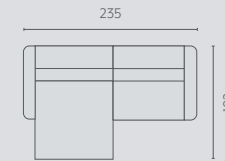

Populaire opstellingen | Configurations populaires

20S2

20S2E0E

25S2

30S2

15SL - LCHR

LCHL - 15SR

LCHL - OTTR

30SL - LCSR
(15SL+15SN - LCSR)

15SL - LCSR

POUL - 20SN - LCHR

20SLE00 - 90CP - POUL - LCHR

OTTL - 90C - 25SN - LCHR
(OTTL - 90C - 13SN+13SN - LCHR)

OTTL - 90C - 20SN00E - LCSR
(OTTL - 90C - 10SN+10SNRLX - LCSR)