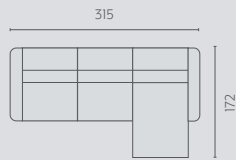

Populaire opstellingen | Configurations populaires

20S2

20S2E0E

25S2

30S2

15SL - LCHR

LCHL - 15SR

LCHL - OTTR

30SL - LCSR
(15SL+15SN - LCSR)

15SL - LCSR

POUL - 20SN - LCHR

20SLE00 - 90CP - POUL - LCHR

OTTL - 90C - 25SN - LCHR
(OTTL - 90C - 13SN+13SN - LCHR)

OTTL - 90C - 20SN00E - LCSR
(OTTL - 90C - 10SN+10SNRLX - LCSR)