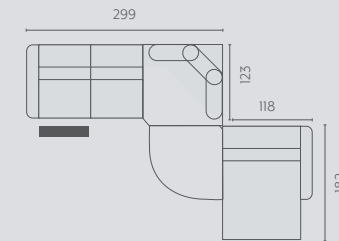

Populaire opstellingen | Configurations populaires

20S2

20S2E0E

25S2

30S2

15SL - LCHR

LCHL - 15SR

LCHL - OTTR

30SL - LCSR
(15SL+15SN - LCSR)

15SL - LCSR

POUL - 20SN - LCHR

20SLE00 - 90CP - POUL - LCHR

OTTL - 90C - 25SN - LCHR
(OTTL - 90C - 13SN+13SN - LCHR)

OTTL - 90C - 20SN00E - LCSR
(OTTL - 90C - 10SN+10SNRLX - LCSR)

20SLE00 - 90CP - 20SN - LCHR

20SLE00 - POUL - 20SN - LCHR

20SLE00 - 90CP - 10SN - POUL - 10SN - LCHR