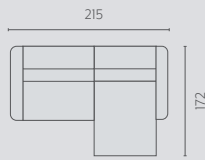

Populaire opstellingen | Configurations populaires

20S2

20S2E0E

25S2

30S2

15SL - LCHR

LCHL - 15SR

LCHL - OTTR

30SL - LCSR
(15SL+15SN - LCSR)

15SL - LCSR

POUL - 20SN - LCHR

20SLE00 - 90CP - POUL - LCHR

OTTL - 90C - 25SN - LCHR
(OTTL - 90C - 13SN+13SN - LCHR)

OTTL - 90C - 20SN00E - LCSR
(OTTL - 90C - 10SN+10SNRLX - LCSR)