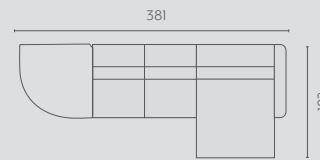

Populaire opstellingen | Configurations populaires

20S2

20S2E0E

25S2

30S2

15SL - LCHR

LCHL - 15SR

LCHL - OTTR

30SL - LCSR
(15SL+15SN - LCSR)

15SL - LCSR

POUL - 20SN - LCHR

20SLE00 - 90CP - POUL - LCHR

OTTL - 90C - 25SN - LCHR
(OTTL - 90C - 13SN+13SN - LCHR)

OTTL - 90C - 20SN00E - LCSR
(OTTL - 90C - 10SN+10SNRLX - LCSR)