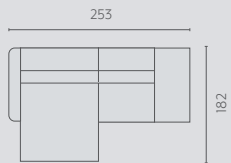

Populaire opstellingen | Configurations populaires

20S2

20S2E0E

25S2

30S2

15SL - LCHR

LCHL - 15SR

LCHL - OTTR

30SL - LCSR
(15SL+15SN - LCSR)

15SL - LCSR

POUL - 20SN - LCHR

20SLE00 - 90CP - POUL - LCHR

OTTL - 90C - 25SN - LCHR
(OTTL - 90C - 13SN+13SN - LCHR)

OTTL - 90C - 20SN00E - LCSR
(OTTL - 90C - 10SN+10SNRLX - LCSR)