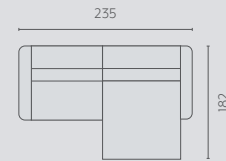

Populaire opstellingen | Configurations populaires

20S2

20S2E0E

25S2

30S2

15SL - LCHR

LCHL - 15SR

LCHL - OTTR

30SL - LCSR
(15SL+15SN - LCSR)

15SL - LCSR

POUL - 20SN - LCHR

20SLE00 - 90CP - POUL - LCHR

OTTL - 90C - 25SN - LCHR
(OTTL - 90C - 13SN+13SN - LCHR)

OTTL - 90C - 20SN00E - LCSR
(OTTL - 90C - 10SN+10SNRLX - LCSR)