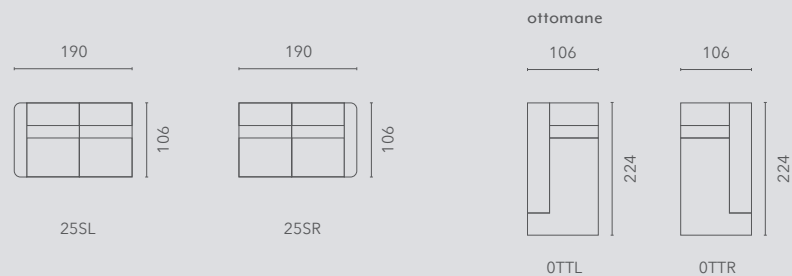

Bacco

TREND collection

 **RECOR**

Losse elementen | Éléments séparés

hoogte-hauteur: 67/92 cm

Alle elementen zijn links (L) en rechts (R) verkrijgbaar | Tous les éléments sont disponibles à gauche (L) et à droite (R)