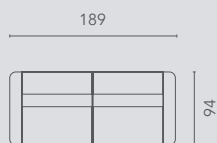

## Populaire opstellingen | Configurations populaires

hoogte-hauteur: 113 cm | zithoogte-hauteur d'assise: 47 cm | zitdiepte-profondeur d'assise: 54 cm

10S2

20S2

20S2E0E

30S2

30S2E0E