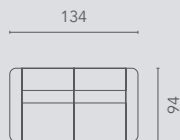

## Populaire opstellingen | Configurations populaires

hoogte-hauteur: 113 cm | zithoogte-hauteur d'assise: 47 cm | zitdiepte-profondeur d'assise: 54 cm

10S2

20S2

20S2E0E

30S2

30S2E0E