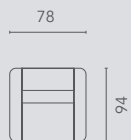

## Populaire opstellingen | Configurations populaires

hoogte-hauteur: 113 cm | zithoogte-hauteur d'assise: 47 cm | zitdiepte-profondeur d'assise: 54 cm

10S2

20S2

20S2E0E

30S2

30S2E0E