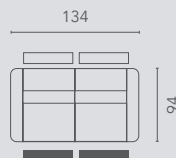

## Populaire opstellingen | Configurations populaires

hoogte-hauteur: 113 cm | zithoogte-hauteur d'assise: 47 cm | zitdiepte-profondeur d'assise: 54 cm

10S2

20S2

20S2E0E

30S2

30S2E0E