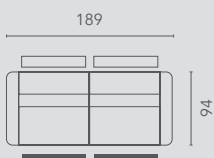

## Populaire opstellingen | Configurations populaires

hoogte-hauteur: 113 cm | zithoogte-hauteur d'assise: 47 cm | zitdiepte-profondeur d'assise: 54 cm

10S2

20S2

20S2E0E

30S2

30S2E0E