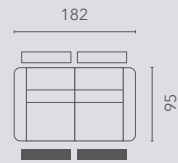

Estoril

SIGNATURE collection

 **RECOR**

Elementen | Éléments

Alle elementen zijn links (L) en rechts (R) verkrijgbaar | Tous les éléments sont disponibles à gauche (L) et à droite (R)

Populaire opstellingen | Configurations populaires

20S2
(07SL+07SR)

20S2E0E
(07SLRLX+07SRRLX)

25S2
(10SL+10SR)

25S2E0E
(10SLRLX+10SRRLX)

30S2
(13SL+13SR)

30S2E0E
(13SLRLX+13SRRLX)

25SLE00 - LCHR
(10SLRLX+10SN - LCHR)

LCHL - 25SR00E
(LCHL - 10SN+10SRRLX)