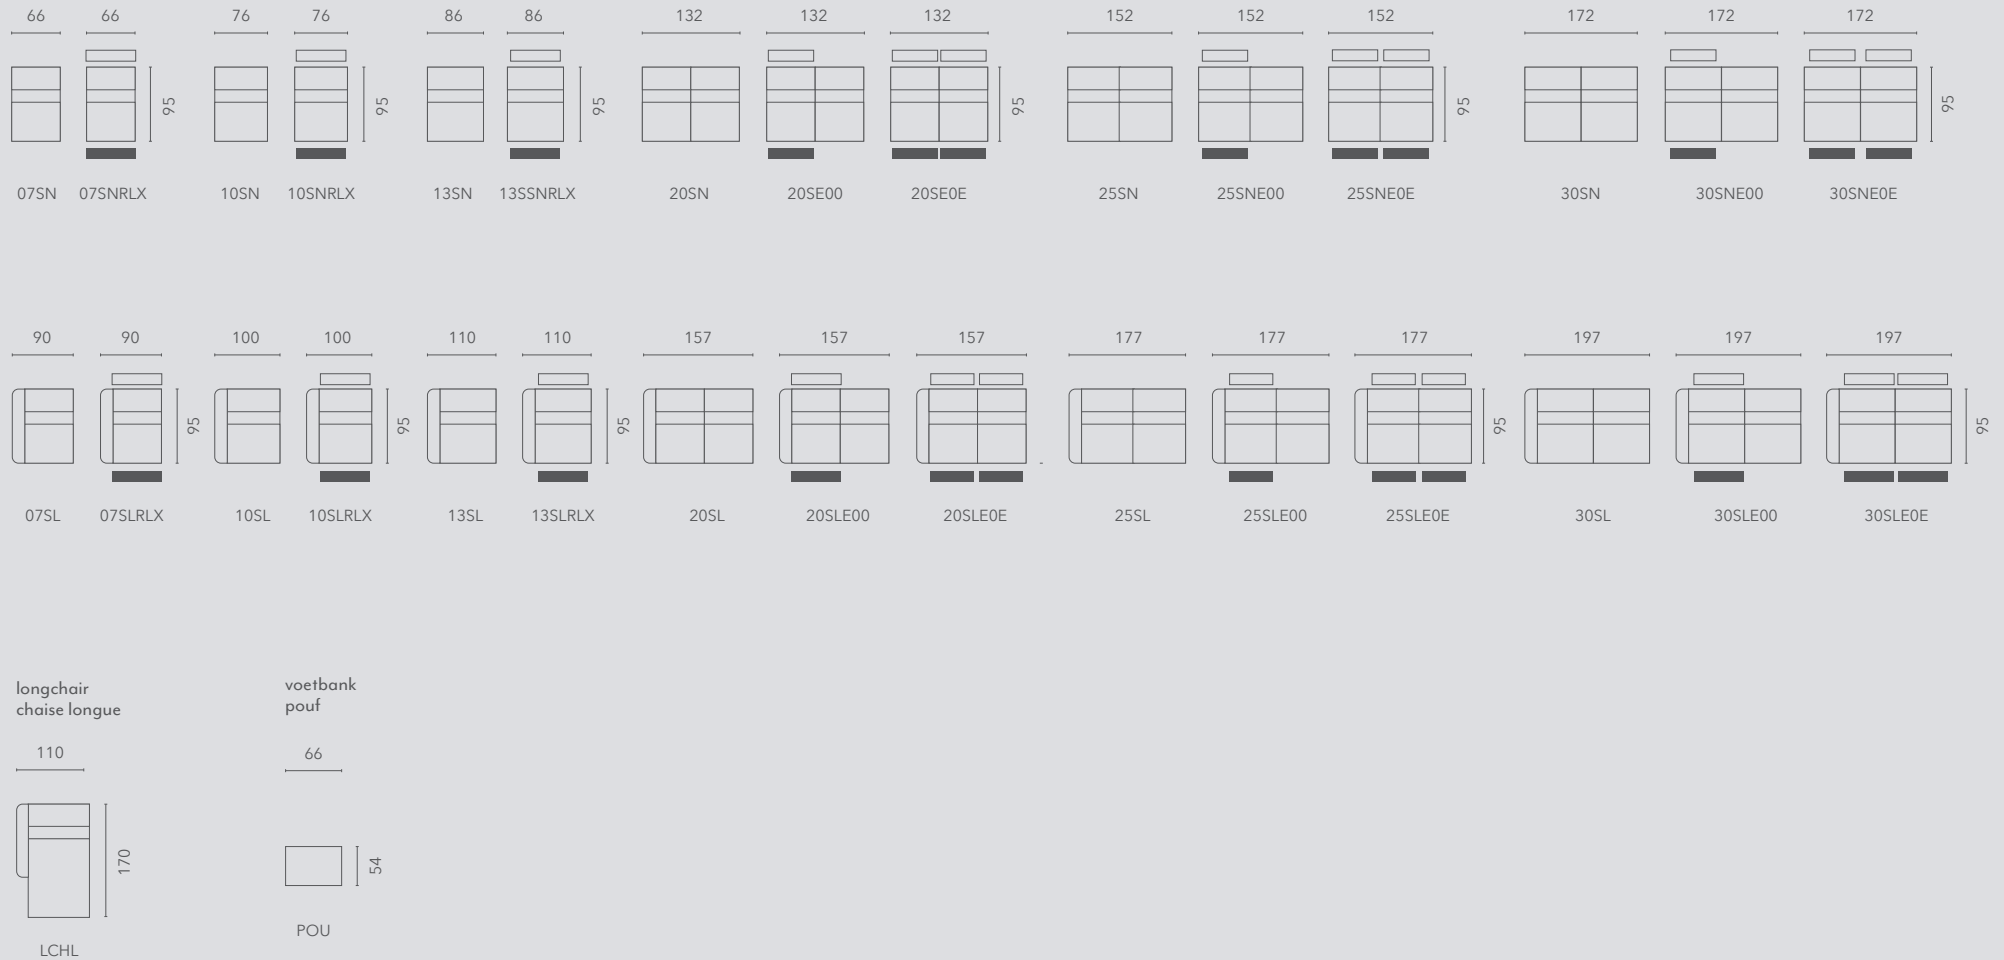

Estoril

SIGNATURE collection

 **RECOR**

Elementen | Éléments

Alle elementen zijn links (L) en rechts (R) verkrijgbaar | Tous les éléments sont disponibles à gauche (L) et à droite (R)

Populaire opstellingen | Configurations populaires

20S2
(07SL+07SR)

20S2E0E
(07SLRLX+07SRRLX)

25S2
(10SL+10SR)

25S2E0E
(10SLRLX+10SRRLX)

30S2
(13SL+13SR)

30S2E0E
(13SLRLX+13SRRLX)

25SLE00 - LCHR
(10SLRLX+10SN - LCHR)

LCHL - 25SR00E
(LCHL - 10SN+10SRRLX)

30SLE00 - LCHR
(13SLRLX+13SN - LCHR)

LCHL - 30SR00E
(LCHL - 13SN+13SRRLX)

25SLE0E - LCHR
(10SLRLX+10SNRLX - LCHR)

LCHL - 25SRE0E
(LCHL - 10SNRLX+10SRRLX)

30SLE0E - LCHR
(13SLRLX+13SNRLX - LCHR)

LCHL - 30SRE0E
(LCHL - 13SNRLX+13SRRLX)