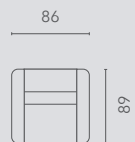

Lindos

TRADITION collection

 **RECOR**

Populaire opstellingen | Configurations populaires

hoogte-hauteur: 111 cm

10S2

10S2RLX
MAN10S2RLX
CMH10S2RLX
EL110S2RLX
PO110S2RLX
PO2

20S2

20S2E0E

30S2

30S2E0E

RLX MAN : Relax Manueel - relax manuel

RLX EL1: Relax 1 motorig - électrique 1 moteur

RLX PO1: Relax 1 motorig met powerlift - releveur

RLX PO2: Relax 2 motorig met powerlift - releveur 2 moteurs relax