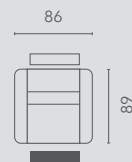

Lindos

TRADITION collection

 **RECOR**

Populaire opstellingen | Configurations populaires

hoogte-hauteur: 111 cm

10S2

10S2RLX
MAN10S2RLX
CMH10S2RLX
EL110S2RLX
PO110S2RLX
PO2

20S2

20S2E0E

30S2

30S2E0E

RLX MAN : Relax Manueel - relax manuel

RLX EL1: Relax 1 motorig - électrique 1 moteur

RLX PO1: Relax 1 motorig met powerlift - releveur

RLX PO2: Relax 2 motorig met powerlift - releveur 2 moteurs relax