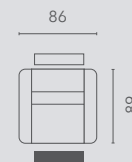

Lindos

TRADITION collection

 **RECOR**

Populaire opstellingen | Configurations populaires

hoogte-hauteur: 111 cm

10S2

10S2RLX
MAN10S2RLX
CMH10S2RLX
EL110S2RLX
PO110S2RLX
PO2

20S2

20S2E0E

30S2

30S2E0E

RLX MAN : Relax Manueel - relax manuel

RLX EL1: Relax 1 motorig - électrique 1 moteur

RLX PO1: Relax 1 motorig met powerlift - releveur

RLX PO2: Relax 2 motorig met powerlift - releveur 2 moteurs relax