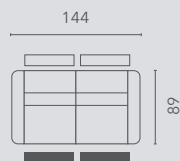

Lindos

TRADITION collection

 **RECOR**

Populaire opstellingen | Configurations populaires

hoogte-hauteur: 111 cm

10S2

10S2RLX
MAN10S2RLX
CMH10S2RLX
EL110S2RLX
PO110S2RLX
PO2

20S2

20S2E0E

30S2

30S2E0E

RLX MAN : Relax Manueel - relax manuel

RLX EL1: Relax 1 motorig - électrique 1 moteur

RLX PO1: Relax 1 motorig met powerlift - releveur

RLX PO2: Relax 2 motorig met powerlift - releveur 2 moteurs relax