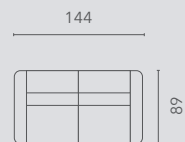

Lindos

TRADITION collection

 **RECOR**

Populaire opstellingen | Configurations populaires

hoogte-hauteur: 111 cm

10S2

10S2RLX
MAN10S2RLX
CMH10S2RLX
EL110S2RLX
PO110S2RLX
PO2

20S2

20S2E0E

30S2

30S2E0E

RLX MAN : Relax Manueel - relax manuel

RLX EL1: Relax 1 motorig - électrique 1 moteur

RLX PO1: Relax 1 motorig met powerlift - releveur

RLX PO2: Relax 2 motorig met powerlift - releveur 2 moteurs relax