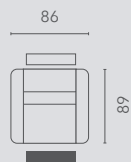

Lindos

TRADITION collection

 **RECOR**

Populaire opstellingen | Configurations populaires

hoogte-hauteur: 111 cm

10S2

10S2RLX
MAN10S2RLX
CMH10S2RLX
EL110S2RLX
PO110S2RLX
PO2

20S2

20S2E0E

30S2

30S2E0E

RLX MAN : Relax Manueel - relax manuel

RLX EL1: Relax 1 motorig - électrique 1 moteur

RLX PO1: Relax 1 motorig met powerlift - releveur

RLX PO2: Relax 2 motorig met powerlift - releveur 2 moteurs relax