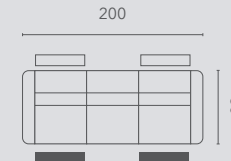

Lindos

TRADITION collection

 **RECOR**

Populaire opstellingen | Configurations populaires

hoogte-hauteur: 111 cm

10S2

10S2RLX
MAN10S2RLX
CMH10S2RLX
EL110S2RLX
PO110S2RLX
PO2

20S2

20S2E0E

30S2

30S2E0E

RLX MAN : Relax Manueel - relax manuel

RLX EL1: Relax 1 motorig - électrique 1 moteur

RLX PO1: Relax 1 motorig met powerlift - releveur

RLX PO2: Relax 2 motorig met powerlift - releveur 2 moteurs relax