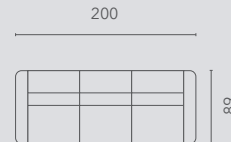

Lindos

TRADITION collection

 **RECOR**

Populaire opstellingen | Configurations populaires

hoogte-hauteur: 111 cm

10S2

10S2RLX
MAN10S2RLX
CMH10S2RLX
EL110S2RLX
PO110S2RLX
PO2

20S2

20S2E0E

30S2

30S2E0E

RLX MAN : Relax Manueel - relax manuel

RLX EL1: Relax 1 motorig - électrique 1 moteur

RLX PO1: Relax 1 motorig met powerlift - releveur

RLX PO2: Relax 2 motorig met powerlift - releveur 2 moteurs relax