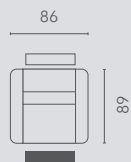

Lindos

TRADITION collection

 **RECOR**

Populaire opstellingen | Configurations populaires

hoogte-hauteur: 111 cm

10S2

10S2RLX
MAN10S2RLX
CMH10S2RLX
EL110S2RLX
PO110S2RLX
PO2

20S2

20S2E0E

30S2

30S2E0E

RLX MAN : Relax Manueel - relax manuel

RLX EL1: Relax 1 motorig - électrique 1 moteur

RLX PO1: Relax 1 motorig met powerlift - releveur

RLX PO2: Relax 2 motorig met powerlift - releveur 2 moteurs relax