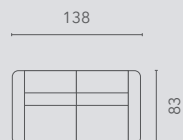

## Populaire opstellingen | Configurations populaires

hoogte-hauteur: 110 cm

10S2

10S2RLX  
MAN

10S2RLX  
EL1

10S2RLX  
PO1

10S2RLX  
PO2

20S2

20S2E0E

30S2

30S2E0E

RLX MAN : Relax Manueel - relax manuel

RLX EL1: Relax 1 motorig - électrique 1 moteur

RLX PO1: Relax 1 motorig met powerlift - releveur

RLX PO2: Relax 2 motorig met powerlift - releveur 2 moteurs relax