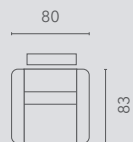

## Populaire opstellingen | Configurations populaires

hoogte-hauteur: 110 cm

10S2

10S2RLX  
MAN

10S2RLX  
EL1

10S2RLX  
PO1

10S2RLX  
PO2

20S2

20S2E0E

30S2

30S2E0E

RLX MAN : Relax Manueel - relax manuel

RLX EL1: Relax 1 motorig - électrique 1 moteur

RLX PO1: Relax 1 motorig met powerlift - releveur

RLX PO2: Relax 2 motorig met powerlift - releveur 2 moteurs relax