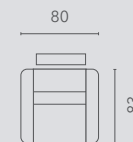

## Populaire opstellingen | Configurations populaires

hoogte-hauteur: 110 cm

10S2

10S2RLX  
MAN

10S2RLX  
EL1

10S2RLX  
PO1

10S2RLX  
PO2

20S2

20S2E0E

30S2

30S2E0E

RLX MAN : Relax Manueel - relax manuel

RLX EL1: Relax 1 motorig - électrique 1 moteur

RLX PO1: Relax 1 motorig met powerlift - releveur

RLX PO2: Relax 2 motorig met powerlift - releveur 2 moteurs relax