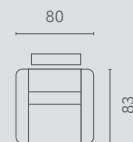

## Populaire opstellingen | Configurations populaires

hoogte-hauteur: 110 cm

10S2

10S2RLX  
MAN

10S2RLX  
EL1

10S2RLX  
PO1

10S2RLX  
PO2

20S2

20S2E0E

30S2

30S2E0E

RLX MAN : Relax Manueel - relax manuel

RLX EL1: Relax 1 motorig - électrique 1 moteur

RLX PO1: Relax 1 motorig met powerlift - releveur

RLX PO2: Relax 2 motorig met powerlift - releveur 2 moteurs relax