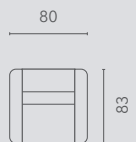

## Populaire opstellingen | Configurations populaires

hoogte-hauteur: 110 cm

10S2

10S2RLX  
MAN

10S2RLX  
EL1

10S2RLX  
PO1

10S2RLX  
PO2

20S2

20S2E0E

30S2

30S2E0E

RLX MAN : Relax Manueel - relax manuel

RLX EL1: Relax 1 motorig - électrique 1 moteur

RLX PO1: Relax 1 motorig met powerlift - releveur

RLX PO2: Relax 2 motorig met powerlift - releveur 2 moteurs relax