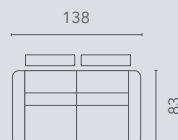

## Populaire opstellingen | Configurations populaires

hoogte-hauteur: 110 cm

10S2

10S2RLX  
MAN

10S2RLX  
EL1

10S2RLX  
PO1

10S2RLX  
PO2

20S2

20S2E0E

30S2

30S2E0E

RLX MAN : Relax Manueel - relax manuel

RLX EL1: Relax 1 motorig - électrique 1 moteur

RLX PO1: Relax 1 motorig met powerlift - releveur

RLX PO2: Relax 2 motorig met powerlift - releveur 2 moteurs relax