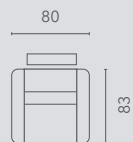

## Populaire opstellingen | Configurations populaires

hoogte-hauteur: 110 cm

10S2

10S2RLX  
MAN

10S2RLX  
EL1

10S2RLX  
PO1

10S2RLX  
PO2

20S2

20S2E0E

30S2

30S2E0E

RLX MAN : Relax Manueel - relax manuel

RLX EL1: Relax 1 motorig - électrique 1 moteur

RLX PO1: Relax 1 motorig met powerlift - releveur

RLX PO2: Relax 2 motorig met powerlift - releveur 2 moteurs relax