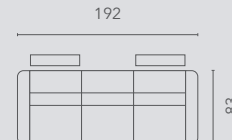

## Populaire opstellingen | Configurations populaires

hoogte-hauteur: 110 cm

10S2

10S2RLX  
MAN

10S2RLX  
EL1

10S2RLX  
PO1

10S2RLX  
PO2

20S2

20S2E0E

30S2

30S2E0E

RLX MAN : Relax Manueel - relax manuel

RLX EL1: Relax 1 motorig - électrique 1 moteur

RLX PO1: Relax 1 motorig met powerlift - releveur

RLX PO2: Relax 2 motorig met powerlift - releveur 2 moteurs relax