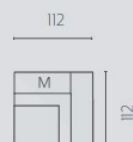

Losse elementen | Éléments séparés

hoogte-hauteur: 83 cm | zithoogte-hauteur d'assise: 46 cm | zitdiepte-profondeur d'assise: 59 cm

Alle elementen zijn links (L) en rechts (R) verkrijgbaar | Tous les éléments sont disponibles à gauche (L) et à droite (R)

ottomane

OTTL

hoek hoofdsteun L
angle L

90CL

hoek hoofdsteun R
angle R

90CR

longchair
chaise longue

LCHR