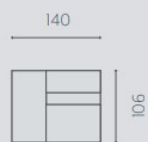

Losse elementen | Éléments séparés

hoogte-hauteur: 83 cm | zithoogte-hauteur d'assise: 46 cm | zitdiepte-profondeur d'assise: 59 cm

Alle elementen zijn links (L) en rechts (R) verkrijgbaar | Tous les éléments sont disponibles à gauche (L) et à droite (R)

ottomane

OTTL

hoek hoofdsteun L
angle L

90CL

hoek hoofdsteun R
angle R

90CR

longchair
chaise longue

LCHR