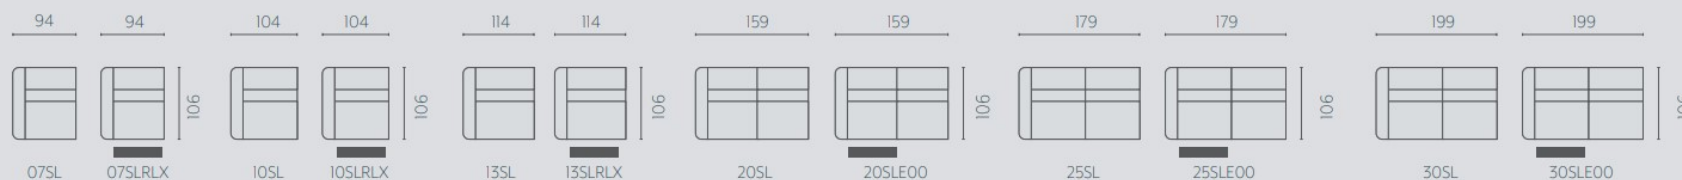

Losse elementen | Éléments séparés

hoogte-hauteur: 83 cm | zithoogte-hauteur d'assise: 46 cm | zitdiepte-profondeur d'assise: 59 cm

Alle elementen zijn links (L) en rechts (R) verkrijgbaar | Tous les éléments sont disponibles à gauche (L) et à droite (R)

ottomane

OTTL

hoek hoofdsteun L
angle L

90CL

hoek hoofdsteun R
angle R

90CR

longchair
chaise longue

LCHR