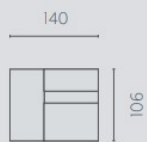

Losse elementen | Éléments séparés

hoogte-hauteur: 83 cm | zithoogte-hauteur d'assise: 46 cm | zitdiepte-profondeur d'assise: 59 cm

Alle elementen zijn links (L) en rechts (R) verkrijgbaar | Tous les éléments sont disponibles à gauche (L) et à droite (R)

ottomane

OTTL

hoek hoofdsteun L
angle L

90CL

hoek hoofdsteun R
angle R

90CR

longchair
chaise longue

LCHR