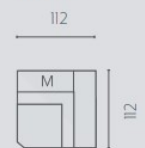

Losse elementen | Éléments séparés

hoogte-hauteur: 83 cm | zithoogte-hauteur d'assise: 46 cm | zitdiepte-profondeur d'assise: 59 cm

Alle elementen zijn links (L) en rechts (R) verkrijgbaar | Tous les éléments sont disponibles à gauche (L) et à droite (R)

ottomane

OTTL

hoek hoofdsteun L
angle L

90CL

hoek hoofdsteun R
angle R

90CR

longchair
chaise longue

LCHR