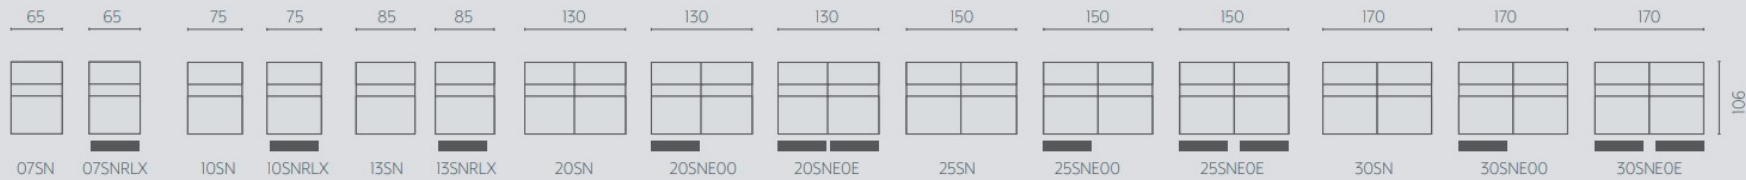

Losse elementen | Éléments séparés

hoogte-hauteur: 83 cm | zithoogte-hauteur d'assise: 46 cm | zitdiepte-profondeur d'assise: 59 cm

Alle elementen zijn links (L) en rechts (R) verkrijgbaar | Tous les éléments sont disponibles à gauche (L) et à droite (R)

ottomane

OTTL

hoek hoofdsteun L
angle L

90CL

hoek hoofdsteun R
angle R

90CR

longchair
chaise longue

LCHR